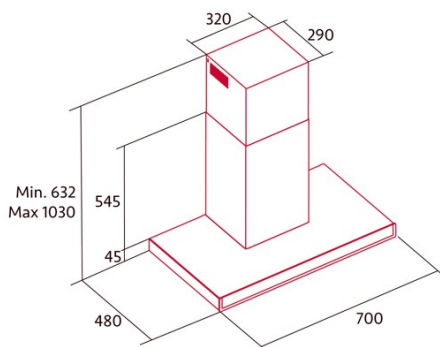

NorBreeze SLIM 70 WH

Cod. 8563

EAN 8435025785632

8537_NorBreeze SLIM 70 WH

ALLGEMEINE INFORMATIONEN

EAN/UPC	8435025785632
Unterfamilie	Box

Produktdatenblatt gemäß EU65/2014 - EN61591, EN60704-2-13, EN50564

AEC (Jährlicher Energieverbrauch) (kWh/Jahr)	19,8
EEI-Klasse (Energie-Effizienzklasse)	APP
FDE (fluiddynamische Effizienz)	39,3
FDE-Klasse (Klasse der fluiddynamischen Effizienz)	A
LE (Lichtausbeute) (lux/W)	22,3
LE-Klasse (Klasse der Lichtausbeute)	B
GFE (Fettfiltrationseffizienz)	58,6
GFE-Klasse (Klasse der Fettfiltrationseffizienz)	E
Luftstrom im normalen Modus MIN (m3/h)	270,8
Luftstrom im normalen Modus MAX (m3/h)	608,5
Luftstrom im Impulsmodus (m3/h)	851,6
Schallleistung im normalen Modus MIN (dB)	46
Schallleistung im normalen Modus MAX (dB)	65
Modus der Schallleistungserhöhung (dB)	70
Po (Energieverbrauch im ausgeschalteten Zustand) (W)	0,46
Ps (Energieverbrauch im Standby-Modus) (W)	0

Integrationsrichtlinie EU 66/2014

f (Zeitverlängerungsfaktor)	0,6
EEI (Energieeffizienzindex)	32,4
QBEP (gemessener Luftvolumenstrom im Bestpunkt) (m3/h)	369,4
PBEP (Gemessener Luftdruck im Bestpunkt) (Pa)	308
WBEP (Gemessene elektrische Eingangsleistung im Bestpunkt) (W)	80,5
WL (Nennleistung des Beleuchtungssystems) (W)	3
EMIDDLE (durchschnittliche Beleuchtungsstärke auf der Kochoberfläche) (lux)	67

Externe Abmessungen

Breite (mm)	700
Tiefe (mm)	480
Maximale Gesamthöhe (mm)	1030
Minimale Gesamthöhe (mm)	632
Diamètre de sortie (mm)	150

Merkmale

Menge des Motors	1
Motormodell	BT4DC
Maximaler Druck (Pa)	357
Filtertechnologie	Aluminiumgitter
Steuerungstechnologie	Electronic Touch Control
Verstärkung	✓
Leistungsstufen	6
Timer	✓
Anzeige der Filtersättigung	✓
Anzeige für Kohlefilterwechsel	✓
Dimmfunktion	✓
Konnektivität	✓
Fernbedienung	-
Anzeigen	Display_grafico