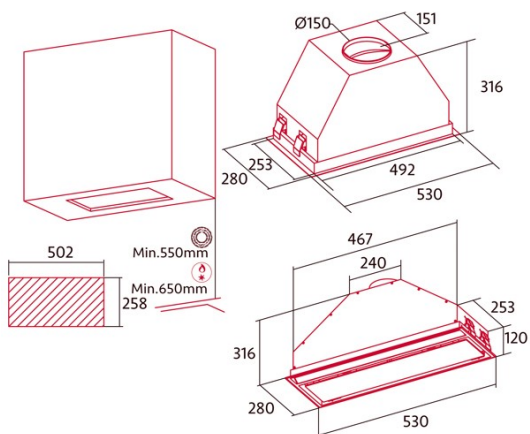

NorBreeze ECLIPSE 60 BK

Cod. 8552

EAN 8435025785526

8552_NorBreeze ECLIPSE 60 BK

ALLGEMEINE INFORMATIONEN

EAN/UPC	8435025785526
Unterfamilie	Insert

Produktdatenblatt gemäß EU65/2014 - EN61591, EN60704-2-13, EN50564

Externe Abmessungen

Breite (mm)	530
Tiefe (mm)	280
Maximale Gesamthöhe (mm)	316
Minimale Gesamthöhe (mm)	316
Diamètre de sortie (mm)	150

Merkmale

Menge des Motors	1
Motormodell	BT3
Maximaler Druck (Pa)	450
Filtertechnologie	Aluminiumgitter
Steuerungstechnologie	Electronic Touch Control
Verstärkung	✓
Leistungsstufen	4
Timer	✓
Anzeige der Filtersättigung	✓
Anzeige für Kohlefilterwechsel	-
Dimmfunktion	✓
Konnektivität	-
Fernbedienung	-
Anzeigen	Display_grafico