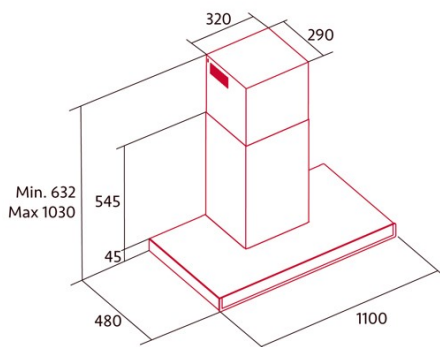

NorBreeze SLIM 110 BK

Cod. 8549

EAN 8435025785496

8549_NorBreeze SLIM 110 BK

ALLGEMEINE INFORMATIONEN

EAN/UPC	8435025785496
Unterfamilie	Box

Produktdatenblatt gemäß EU65/2014 - EN61591, EN60704-2-13, EN50564

Externe Abmessungen

Breite (mm)	1100
Tiefe (mm)	480
Maximale Gesamthöhe (mm)	1030
Minimale Gesamthöhe (mm)	632
Diamètre de sortie (mm)	150

Merkmale

Menge des Motors	1
Motormodell	BT4DC
Maximaler Druck (Pa)	357
Filtertechnologie	Aluminiumgitter
Steuerungstechnologie	Electronic Touch Control
Verstärkung	✓
Leistungsstufen	6
Timer	✓
Anzeige der Filtersättigung	✓
Anzeige für Kohlefilterwechsel	✓
Dimmfunktion	✓
Konnektivität	✓
Fernbedienung	-
Anzeigen	Display_grafico