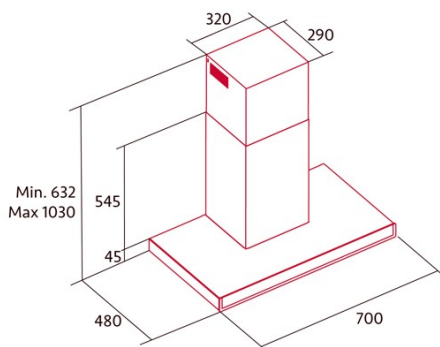

NorBreeze SLIM 90 WH

Cod. 8537

EAN 8435025785373

8537_NorBreeze SLIM 90 WH

ALLGEMEINE INFORMATIONEN

EAN/UPC	8435025785373
Unterfamilie	Box

Produktdatenblatt gemäß EU65/2014 - EN61591, EN60704-2-13, EN50564

AEC (Jährlicher Energieverbrauch) (kWh/Jahr)	21,3
EEI-Klasse (Energie-Effizienzklasse)	APP
FDE (fluiddynamische Effizienz)	39,3
FDE-Klasse (Klasse der fluiddynamischen Effizienz)	A
LE (Lichtausbeute) (lux/W)	14,8
LE-Klasse (Klasse der Lichtausbeute)	D
GFE (Fettfiltrationseffizienz)	58,6
GFE-Klasse (Klasse der Fettfiltrationseffizienz)	E
Luftstrom im normalen Modus MIN (m3/h)	270,8
Luftstrom im normalen Modus MAX (m3/h)	608,5
Luftstrom im Impulsmodus (m3/h)	851,6
Schallleistung im normalen Modus MIN (dB)	46
Schallleistung im normalen Modus MAX (dB)	65
Modus der Schallleistungserhöhung (dB)	70
Po (Energieverbrauch im ausgeschalteten Zustand) (W)	0,46
Ps (Energieverbrauch im Standby-Modus) (W)	0

Integrationsrichtlinie EU 66/2014

f (Zeitverlängerungsfaktor)	0,6
EEI (Energieeffizienzindex)	34,2
QBEP (gemessener Luftvolumenstrom im Bestpunkt) (m3/h)	369,4
PBEP (Gemessener Luftdruck im Bestpunkt) (Pa)	308
WBEP (Gemessene elektrische Eingangsleistung im Bestpunkt) (W)	80,5
WL (Nennleistung des Beleuchtungssystems) (W)	5
EMIDDLE (durchschnittliche Beleuchtungsstärke auf der Kochoberfläche) (lux)	74

Externe Abmessungen

Breite (mm)	900
Tiefe (mm)	480
Maximale Gesamthöhe (mm)	1030
Minimale Gesamthöhe (mm)	632
Diamètre de sortie (mm)	150

Merkmale

Menge des Motors	1
Motormodell	BT4DC
Maximaler Druck (Pa)	357
Filtertechnologie	Aluminiumgitter
Steuerungstechnologie	Electronic Touch Control
Verstärkung	✓
Leistungsstufen	6
Timer	✓
Anzeige der Filtersättigung	✓
Anzeige für Kohlefilterwechsel	✓
Dimmfunktion	✓
Konnektivität	✓
Fernbedienung	-
Anzeigen	Display_grafico