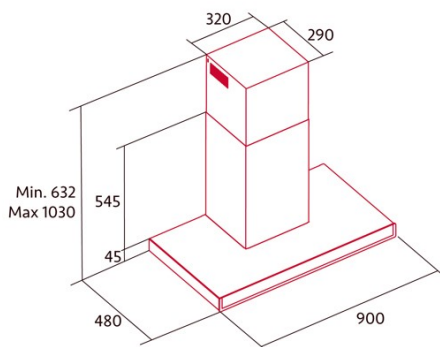

NorBreeze SLIM 90 BK

Cod. 8536

EAN 8435025785366

8536_NorBreeze SLIM 90 BK

ALLGEMEINE INFORMATIONEN

EAN/UPC	8435025785366
Unterfamilie	Box

Produktdatenblatt gemäß EU65/2014 - EN61591, EN60704-2-13, EN50564

AEC (Jährlicher Energieverbrauch) (kWh/Jahr)	21,3
EEI-Klasse (Energie-Effizienzklasse)	APP
FDE (fluiddynamische Effizienz)	39,3
FDE-Klasse (Klasse der fluiddynamischen Effizienz)	A
LE (Lichtausbeute) (lux/W)	14,8
LE-Klasse (Klasse der Lichtausbeute)	D
GFE (Fettfiltrationseffizienz)	58,6
GFE-Klasse (Klasse der Fettfiltrationseffizienz)	E
Luftstrom im normalen Modus MIN (m3/h)	270,8
Luftstrom im normalen Modus MAX (m3/h)	608,5
Luftstrom im Impulsmodus (m3/h)	851,6
Schallleistung im normalen Modus MIN (dB)	46
Schallleistung im normalen Modus MAX (dB)	65
Modus der Schallleistungserhöhung (dB)	70
Po (Energieverbrauch im ausgeschalteten Zustand) (W)	0,46
Ps (Energieverbrauch im Standby-Modus) (W)	0

Integrationsrichtlinie EU 66/2014

f (Zeitverlängerungsfaktor)	0,6
EEI (Energieeffizienzindex)	34,2
QBEP (gemessener Luftvolumenstrom im Bestpunkt) (m3/h)	369,4
PBEP (Gemessener Luftdruck im Bestpunkt) (Pa)	308
WBEP (Gemessene elektrische Eingangsleistung im Bestpunkt) (W)	80,5
WL (Nennleistung des Beleuchtungssystems) (W)	5
EMIDDLE (durchschnittliche Beleuchtungsstärke auf der Kochoberfläche) (lux)	74

Externe Abmessungen

Breite (mm)	900
Tiefe (mm)	480
Maximale Gesamthöhe (mm)	1030
Minimale Gesamthöhe (mm)	632
Diamètre de sortie (mm)	150

Merkmale

Menge des Motors	1
Motormodell	BT4DC
Maximaler Druck (Pa)	357
Filtertechnologie	Aluminiumgitter
Steuerungstechnologie	Electronic Touch Control
Verstärkung	✓
Leistungsstufen	6
Timer	✓
Anzeige der Filtersättigung	✓
Anzeige für Kohlefilterwechsel	✓
Dimmfunktion	✓
Konnektivität	✓
Fernbedienung	-
Anzeigen	Display_grafico