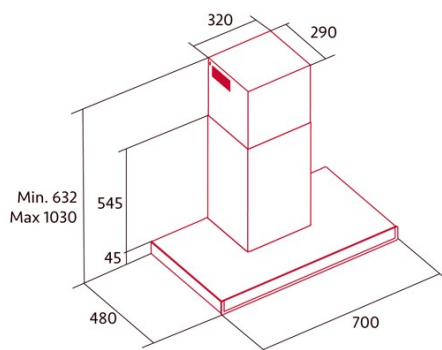

8520_8563_NorBreeze SLIM 70 BK_WH