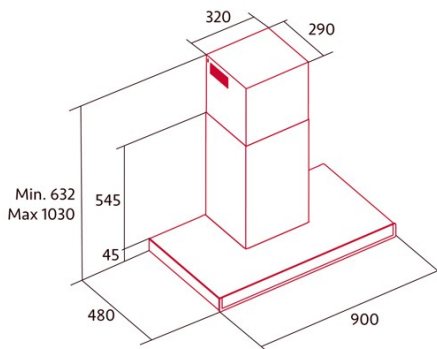

NorBreeze SLIM 90 CU

Cod. 8518

EAN 8435025785182

8518_NorBreeze SLIM 90 CU

ALLGEMEINE INFORMATIONEN

EAN/UPC	8435025785182
Unterfamilie	Box

Produktdatenblatt gemäß EU65/2014 - EN61591, EN60704-2-13, EN50564

AEC (Jährlicher Energieverbrauch) (kWh/Jahr)	21,3
EEI-Klasse (Energie-Effizienzklasse)	APP
FDE (fluiddynamische Effizienz)	39,3
FDE-Klasse (Klasse der fluiddynamischen Effizienz)	A
LE (Lichtausbeute) (lux/W)	14,8
LE-Klasse (Klasse der Lichtausbeute)	D
GFE (Fettfiltrationseffizienz)	58,6
GFE-Klasse (Klasse der Fettfiltrationseffizienz)	E
Luftstrom im normalen Modus MIN (m3/h)	270,8
Luftstrom im normalen Modus MAX (m3/h)	608,5
Luftstrom im Impulsmodus (m3/h)	851,6
Schallleistung im normalen Modus MIN (dB)	46
Schallleistung im normalen Modus MAX (dB)	65
Modus der Schallleistungserhöhung (dB)	70
Po (Energieverbrauch im ausgeschalteten Zustand) (W)	0,46
Ps (Energieverbrauch im Standby-Modus) (W)	0

Integrationsrichtlinie EU 66/2014

f (Zeitverlängerungsfaktor)	0,6
EEI (Energieeffizienzindex)	34,2
QBEP (gemessener Luftvolumenstrom im Bestpunkt) (m3/h)	369,4
PBEP (Gemessener Luftdruck im Bestpunkt) (Pa)	308
WBEP (Gemessene elektrische Eingangsleistung im Bestpunkt) (W)	80,5
WL (Nennleistung des Beleuchtungssystems) (W)	5
EMIDDLE (durchschnittliche Beleuchtungsstärke auf der Kochoberfläche) (lux)	74

Externe Abmessungen

Breite (mm)	900
Tiefe (mm)	480
Maximale Gesamthöhe (mm)	1030
Minimale Gesamthöhe (mm)	632
Diamètre de sortie (mm)	150

Merkmale

Menge des Motors	1
Motormodell	BT4DC
Maximaler Druck (Pa)	357
Filtertechnologie	Aluminiumgitter
Steuerungstechnologie	Electronic Touch Control
Verstärkung	✓
Leistungsstufen	6
Timer	✓
Anzeige der Filtersättigung	✓
Anzeige für Kohlefilterwechsel	-
Dimmfunktion	✓
Konnektivität	✓
Fernbedienung	-
Anzeigen	Display_grafico