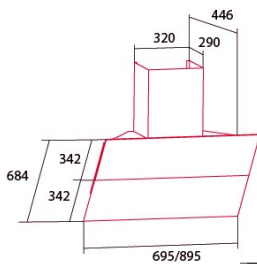

NorBreeze MISTRAL 90 DB

Cod. 8516

EAN 8435025785168

ALLGEMEINE INFORMATIONEN

EAN/UPC	8435025785168
Unterfamilie	Angle Glass

Produktdatenblatt gemäß EU65/2014 - EN61591, EN60704-2-13, EN50564

AEC (Jährlicher Energieverbrauch) (kWh/Jahr)	224
EEI-Klasse (Energie-Effizienzklasse)	A++
FDE (fluiddynamische Effizienz)	367
FDE-Klasse (Klasse der fluiddynamischen Effizienz)	A
LE (Lichtausbeute) (lux/W)	234
LE-Klasse (Klasse der Lichtausbeute)	B
GFE (Fettfiltrationseffizienz)	755
GFE-Klasse (Klasse der Fettfiltrationseffizienz)	C
Luftstrom im normalen Modus MIN (m3/h)	2553
Luftstrom im normalen Modus MAX (m3/h)	2553
Luftstrom im Impulsmodus (m3/h)	800
Schallleistung im normalen Modus MIN (dB)	46
Schallleistung im normalen Modus MAX (dB)	64
Modus der Schallleistungserhöhung (dB)	69
Po (Energieverbrauch im ausgeschalteten Zustand) (W)	0,49
Ps (Energieverbrauch im Standby-Modus) (W)	0

Externe Abmessungen

Breite (mm)	895
Tiefe (mm)	403
Maximale Gesamthöhe (mm)	1196
Minimale Gesamthöhe (mm)	856
Diamètre de sortie (mm)	150

Merkmale

Menge des Motors	1
Motormodell	BT4DC
Maximaler Druck (Pa)	357
Filtertechnologie	Aluminiumgitter
Steuerungstechnologie	Electronic Touch Control
Verstärkung	√
Leistungsstufen	6
Timer	√
Anzeige der Filtersättigung	√
Anzeige für Kohlefilterwechsel	√
Dimmfunktion	√
Konnektivität	√
Fernbedienung	-
Anzeigen	Display_grafico