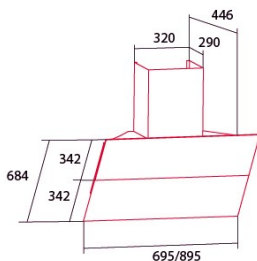

NorBreeze MISTRAL 90 DB

Cod. 8516

EAN 8435025785168

ALLGEMEINE INFORMATIONEN

EAN/UPC	8435025785168
Unterfamilie	Angle Glass

Produktdatenblatt gemäß EU65/2014 - EN61591, EN60704-2-13, EN50564

AEC (Jährlicher Energieverbrauch) (kWh/Jahr)	224
EEI-Klasse (Energie-Effizienzklasse)	A++
FDE (fluiddynamische Effizienz)	367
FDE-Klasse (Klasse der fluiddynamischen Effizienz)	A
LE (Lichtausbeute) (lux/W)	234
LE-Klasse (Klasse der Lichtausbeute)	B
GFE (Fettfiltrationseffizienz)	755
GFE-Klasse (Klasse der Fettfiltrationseffizienz)	C
Luftstrom im normalen Modus MIN (m3/h)	2553
Luftstrom im normalen Modus MAX (m3/h)	2553
Luftstrom im Impulsmodus (m3/h)	800
Schallleistung im normalen Modus MIN (dB)	46
Schallleistung im normalen Modus MAX (dB)	64
Modus der Schallleistungserhöhung (dB)	69
Po (Energieverbrauch im ausgeschalteten Zustand) (W)	0,49
Ps (Energieverbrauch im Standby-Modus) (W)	0

Integrationsrichtlinie EU 66/2014

f (Zeitverlängerungsfaktor)	0,7
EEI (Energieeffizienzindex)	353
QBEP (gemessener Luftvolumenstrom im Bestpunkt) (m3/h)	3987
PBEP (Gemessener Luftdruck im Bestpunkt) (Pa)	290
WBEP (Gemessene elektrische Eingangsleistung im Bestpunkt) (W)	876
WL (Nennleistung des Beleuchtungssystems) (W)	5
EMIDDLE (durchschnittliche Beleuchtungsstärke auf der Kochoberfläche) (lux)	117

Externe Abmessungen

Breite (mm)	895
Tiefe (mm)	403
Maximale Gesamthöhe (mm)	1196
Minimale Gesamthöhe (mm)	856
Diamètre de sortie (mm)	150

Merkmale

Menge des Motors	1
Motormodell	BT4DC
Maximaler Druck (Pa)	357
Filtertechnologie	Aluminiumgitter
Steuerungstechnologie	Electronic Touch Control
Verstärkung	✓
Leistungsstufen	6
Timer	✓
Anzeige der Filtersättigung	✓
Anzeige für Kohlefilterwechsel	✓
Dimmfunktion	✓
Konnektivität	✓
Fernbedienung	-
Anzeigen	Display_grafico

Beleuchtung

Lichtmodell	SSLED BICOLOR
Strahlentechnologie	LED

Installation

Mindestabstand zu einem elektrischen Kochfeld (mm)	400
Mindestabstand zu einem Gaskochfeld (mm)	650
Rückführungsoption	✓
Kohlefilter	✓
Rückschlagklappe	Integriert
Innere Abschirmung	-

Stromanschluss