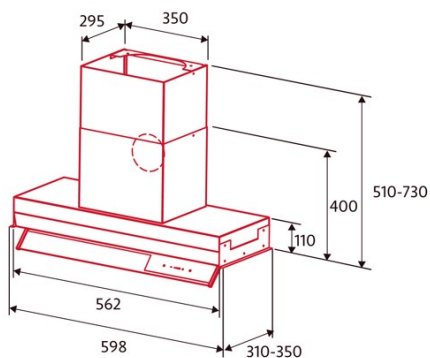

NorBreeze BISE 600 SS

Cod. 8354

EAN 8435025783546

ALLGEMEINE INFORMATIONEN

EAN/UPC	8435025783546
Unterfamilie	Integrated

Produktdatenblatt gemäß EU65/2014 - EN61591, EN60704-2-13, EN50564

AEC (Jährlicher Energieverbrauch) (kWh/Jahr)	40,4
EEL-Klasse (Energie-Effizienzklasse)	A
FDE (fluiddynamische Effizienz)	32,3
FDE-Klasse (Klasse der fluiddynamischen Effizienz)	A
LE (Lichtausbeute) (lux/W)	31,6
LE-Klasse (Klasse der Lichtausbeute)	A
GFE (Fettfiltrationseffizienz)	97,1
GFE-Klasse (Klasse der Fettfiltrationseffizienz)	A
Luftstrom im normalen Modus MIN (m ³ /h)	240
Luftstrom im normalen Modus MAX (m ³ /h)	605
Luftstrom im Impulsmodus (m ³ /h)	605
Schallleistung im normalen Modus MIN (dB)	690
Schallleistung im normalen Modus MAX (dB)	45
Modus der Schallleistungserhöhung (dB)	62
Po (Energieverbrauch im ausgeschalteten Zustand) (W)	0
Ps (Energieverbrauch im Standby-Modus) (W)	0,49

Integrationsrichtlinie EU 66/2014

f (Zeitverlängerungsfaktor)	0,8
EEL (Energieeffizienzindex)	45,8
QBEP (gemessener Luftvolumenstrom im Bestpunkt) (m ³ /h)	320,5
PBEP (Gemessener Luftdruck im Bestpunkt) (Pa)	467
WBEP (Gemessene elektrische Eingangsleistung im Bestpunkt) (W)	128,8
WL (Nennleistung des Beleuchtungssystems) (W)	3,8
EMIDDLE (durchschnittliche Beleuchtungsstärke auf der Kochoberfläche) (lux)	120

Externe Abmessungen

Breite (mm)	562
Tiefe (mm)	310
Maximale Gesamthöhe (mm)	730
Minimale Gesamthöhe (mm)	510
Diamètre de sortie (mm)	150

Merkmale

Menge des Motors	1
Maximaler Druck (Pa)	544
Steuerungstechnologie	Electronic Touch Control
Verstärkung	√
Leistungsstufen	4
Timer	√
Anzeige der Filtersättigung	-
Anzeige für Kohlefilterwechsel	-
Dimmfunktion	√
Konnektivität	Nein
Fernbedienung	-