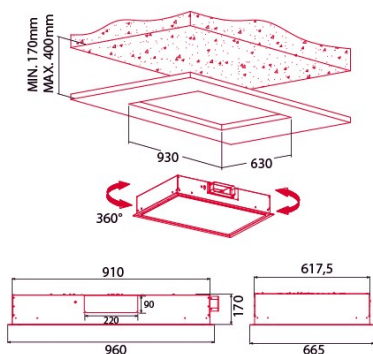

NorBreeze ISLA JANO X 960 RF

Cod. 8350

EAN 8435025783508

ALLGEMEINE INFORMATIONEN

EAN/UPC	8435025783508
Unterfamilie	Ceiling

Produktdatenblatt gemäß EU65/2014 - EN61591, EN60704-2-13, EN50564

AEC (Jährlicher Energieverbrauch) (kWh/Jahr)	233
EEI-Klasse (Energie-Effizienzklasse)	A++
FDE (fluiddynamische Effizienz)	397
FDE-Klasse (Klasse der fluiddynamischen Effizienz)	A
LE (Lichtausbeute) (lux/W)	263
LE-Klasse (Klasse der Lichtausbeute)	B
GFE (Fettfiltrationseffizienz)	586
GFE-Klasse (Klasse der Fettfiltrationseffizienz)	E
Luftstrom im normalen Modus MIN (m3/h)	264
Luftstrom im normalen Modus MAX (m3/h)	580
Luftstrom im Impulsmodus (m3/h)	614
Schalleistung im normalen Modus MIN (dB)	50
Schalleistung im normalen Modus MAX (dB)	65
Modus der Schalleistungserhöhung (dB)	67
Po (Energieverbrauch im ausgeschalteten Zustand) (W)	0,32
Ps (Energieverbrauch im Standby-Modus) (W)	0

Integrationsrichtlinie EU 66/2014

f (Zeitverlängerungsfaktor)	0,6
EEI (Energieeffizienzindex)	352
QBEP (gemessener Luftvolumenstrom im Bestpunkt) (m3/h)	285
PBEP (Gemessener Luftdruck im Bestpunkt) (Pa)	434
WBEP (Gemessene elektrische Eingangsleistung im Bestpunkt) (W)	866
WL (Nennleistung des Beleuchtungssystems) (W)	6
EMIDDLE (durchschnittliche Beleuchtungsstärke auf der Kochoberfläche) (lux)	166

Externe Abmessungen

Breite (mm)	960
Tiefe (mm)	665
Maximale Gesamthöhe (mm)	170
Minimale Gesamthöhe (mm)	170

Merkmale

Menge des Motors	1
Motormodell	S6
Maximaler Druck (Pa)	470
Filtertechnologie	Aluminiumgitter
Steuerungstechnologie	PANEL ELECTRONICO DISPLAY DIGITAL
Verstärkung	√
Leistungsstufen	6
Timer	√
Anzeige der Filtersättigung	√
Anzeige für Kohlefilterwechsel	√
Dimmfunktion	√
Konnektivität	√
Fernbedienung	√
Anzeigen	Display