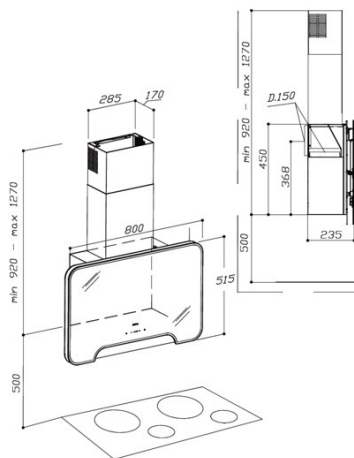

NorBreeze ALIZE 80 DB

Cod. 8346

EAN 8435025783461

ALLGEMEINE INFORMATIONEN

EAN/UPC	8435025783461
Unterfamilie	Angle Glass

Produktdatenblatt gemäß EU65/2014 - EN61591, EN60704-2-13, EN50564

AEC (Jährlicher Energieverbrauch) (kWh/Jahr)	48
EEI-Klasse (Energie-Effizienzklasse)	A
FDE (fluiddynamische Effizienz)	31,5
FDE-Klasse (Klasse der fluiddynamischen Effizienz)	A
LE (Lichtausbeute) (lux/W)	46,7
LE-Klasse (Klasse der Lichtausbeute)	A
GFE (Fettfiltrationseffizienz)	78,9
GFE-Klasse (Klasse der Fettfiltrationseffizienz)	C
Luftstrom im normalen Modus MIN (m3/h)	610
Luftstrom im normalen Modus MAX (m3/h)	215
Luftstrom im Impulsmodus (m3/h)	610
Schallleistung im normalen Modus MIN (dB)	54
Schallleistung im normalen Modus MAX (dB)	64
Modus der Schallleistungserhöhung (dB)	64
Po (Energieverbrauch im ausgeschalteten Zustand) (W)	0
Ps (Energieverbrauch im Standby-Modus) (W)	0,49

Integrationsrichtlinie EU 66/2014

f (Zeitverlängerungsfaktor)	0,9
EEI (Energieeffizienzindex)	51,5
QBEP (gemessener Luftvolumenstrom im Bestpunkt) (m3/h)	360,9
PBEP (Gemessener Luftdruck im Bestpunkt) (Pa)	433
WBEP (Gemessene elektrische Eingangsleistung im Bestpunkt) (W)	137,8
WL (Nennleistung des Beleuchtungssystems) (W)	3,8
EMIDDLE (durchschnittliche Beleuchtungsstärke auf der Kochoberfläche) (lux)	175

Externe Abmessungen

Diamètre de sortie (mm)	150
-------------------------	-----

Merkmale

Menge des Motors	1
Maximaler Druck (Pa)	490
Steuerungstechnologie	Electronic Touch Control
Verstärkung	✓
Leistungsstufen	4
Timer	✓
Anzeige der Filtersättigung	✓
Dimmfunktion	✓
Konnektivität	Nein
Fernbedienung	✓