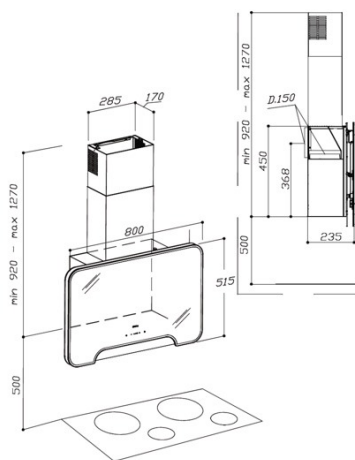

NorBreeze ALIZE 80 DB

Cod. 8346

EAN 8435025783461

ALLGEMEINE INFORMATIONEN

EAN/UPC	8435025783461
Unterfamilie	Angle Glass

Produktdatenblatt gemäß EU65/2014 - EN61591, EN60704-2-13, EN50564

AEC (Jährlicher Energieverbrauch) (kWh/Jahr)	48
EEI-Klasse (Energie-Effizienzklasse)	A
FDE (fluiddynamische Effizienz)	31,5
FDE-Klasse (Klasse der fluiddynamischen Effizienz)	A
LE (Lichtausbeute) (lux/W)	46,7
LE-Klasse (Klasse der Lichtausbeute)	A
GFE (Fettfiltrationseffizienz)	78,9
GFE-Klasse (Klasse der Fettfiltrationseffizienz)	C
Luftstrom im normalen Modus MIN (m3/h)	610
Luftstrom im normalen Modus MAX (m3/h)	215
Luftstrom im Impulsmodus (m3/h)	610
Schallleistung im normalen Modus MIN (dB)	54
Schallleistung im normalen Modus MAX (dB)	64
Modus der Schallleistungserhöhung (dB)	64
Po (Energieverbrauch im ausgeschalteten Zustand) (W)	0
Ps (Energieverbrauch im Standby-Modus) (W)	0,49

Integrationsrichtlinie EU 66/2014

f (Zeitverlängerungsfaktor)	0,9
EEI (Energieeffizienzindex)	51,5
QBEP (gemessener Luftvolumenstrom im Bestpunkt) (m3/h)	360,9
PBEP (Gemessener Luftdruck im Bestpunkt) (Pa)	433
WBEP (Gemessene elektrische Eingangsleistung im Bestpunkt) (W)	137,8
WL (Nennleistung des Beleuchtungssystems) (W)	3,8
EMIDDLE (durchschnittliche Beleuchtungsstärke auf der Kochoberfläche) (lux)	175

Externe Abmessungen

Diamètre de sortie (mm)	150
-------------------------	-----

Merkmale

Menge des Motors	1
Maximaler Druck (Pa)	490
Steuerungstechnologie	Electronic Touch Control
Verstärkung	✓
Leistungsstufen	4
Timer	✓
Anzeige der Filtersättigung	✓
Dimmfunktion	✓
Konnektivität	Nein
Fernbedienung	✓