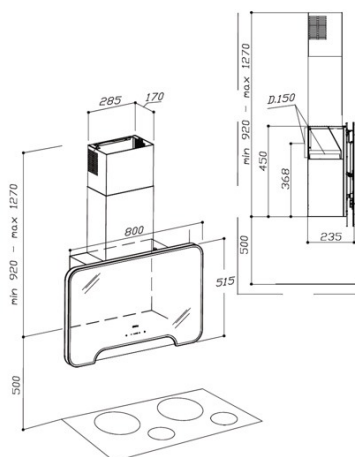

NorBreeze ALIZE 80 DB

Cod. 8346

EAN 8435025783461

ALLGEMEINE INFORMATIONEN

EAN/UPC	8435025783461
Unterfamilie	Angle Glass

Produktdatenblatt gemäß EU65/2014 - EN61591, EN60704-2-13, EN50564

AEC (Jährlicher Energieverbrauch) (kWh/Jahr)	48
EEI-Klasse (Energie-Effizienzklasse)	A
FDE (fluiddynamische Effizienz)	31,5
FDE-Klasse (Klasse der fluiddynamischen Effizienz)	A
LE (Lichtausbeute) (lux/W)	46,7
LE-Klasse (Klasse der Lichtausbeute)	A
GFE (Fettfiltrationseffizienz)	78,9
GFE-Klasse (Klasse der Fettfiltrationseffizienz)	C
Luftstrom im normalen Modus MIN (m3/h)	610
Luftstrom im normalen Modus MAX (m3/h)	215
Luftstrom im Impulsmodus (m3/h)	610
Schallleistung im normalen Modus MIN (dB)	54
Schallleistung im normalen Modus MAX (dB)	64
Modus der Schallleistungserhöhung (dB)	64
Po (Energieverbrauch im ausgeschalteten Zustand) (W)	0
Ps (Energieverbrauch im Standby-Modus) (W)	0,49

Integrationsrichtlinie EU 66/2014

f (Zeitverlängerungsfaktor)	0,9
EEI (Energieeffizienzindex)	51,5
QBEP (gemessener Luftvolumenstrom im Bestpunkt) (m3/h)	360,9
PBEP (Gemessener Luftdruck im Bestpunkt) (Pa)	433
WBEP (Gemessene elektrische Eingangsleistung im Bestpunkt) (W)	137,8
WL (Nennleistung des Beleuchtungssystems) (W)	3,8
EMIDDLE (durchschnittliche Beleuchtungsstärke auf der Kochoberfläche) (lux)	175

Externe Abmessungen

Diamètre de sortie (mm)	150
-------------------------	-----

Merkmale

Menge des Motors	1
Maximaler Druck (Pa)	490
Steuerungstechnologie	Electronic Touch Control
Verstärkung	✓
Leistungsstufen	4
Timer	✓
Anzeige der Filtersättigung	✓
Dimmfunktion	✓
Konnektivität	Nein
Fernbedienung	✓