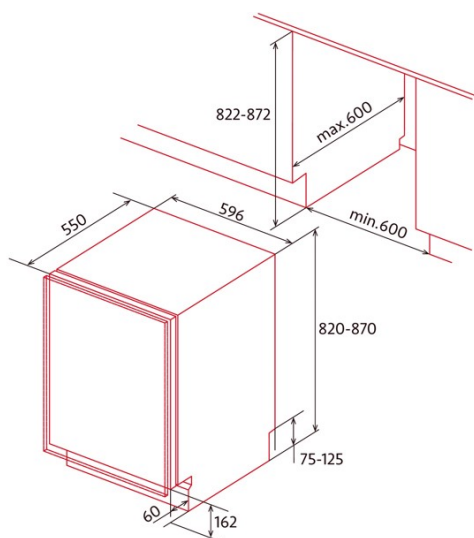

NorFrost ICE 82 BI

Cod. 4208

EAN 8422248343961

176
kW/año

95 l

E

ALLGEMEINE INFORMATIONEN

EAN/UPC	8422248343961
Unterfamilie	Tabletop

Installation

Breite (mm)	596
Höhe (mm)	870
Tiefe (mm)	550
Einbaubreite (mm)	600
Einbautiefe (mm)	600
Umkehrbare Türen	✓
Seite der Türöffnung	Right