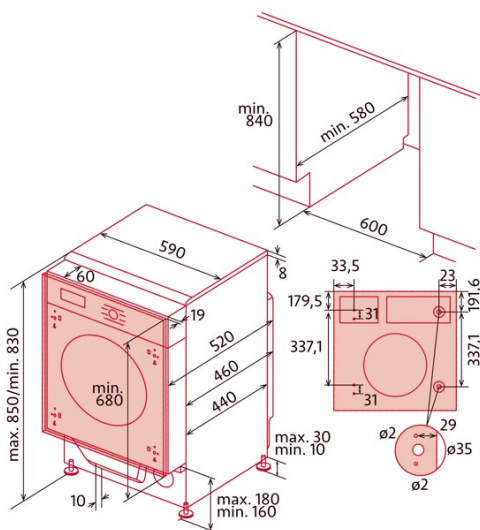

NorCare WD1480 I

Cod. 4198

EAN 8435025741980

ALLGEMEINE INFORMATIONEN

EAN/UPC	8435025741980
Unterfamilie	Washerdryer

Produktdatenblatt

Art der Installation	Built_in

Steuerung

Art der Steuerung	Knob + Soft Touch Buttons
Anzeigen	LED
EIN/AUS-TASTE	✓
Start/Pause	✓
Verzögerter Start	1-24h
Wahlschalter für die Waschtemperatur	✓
Drehzahlwahlschalter	✓
Trockenheitswahlschalter	✓
Anzeige der Kindersicherung	✓
Restzeitanzeige	✓

Programme und Funktionen

Anzahl der Programme	16
Programm 1 - Name	Cotton
Programm 2 - Name	1 Hour W/D
Programm 3 - Name	Jeans
Programm 4 - Name	Mix
Programm 5 - Name	Rinse and Spin
Programm 6 - Name	Nur trocken
Programm 7 - Name	Spin Only
Programm 8 - Name	Quick
Programm 9 - Name	Sport Wear
Programm 10 - Name	Baby Care
Programm 11 - Name	Wool
Programm 12 - Name	Wash and Dry
Programm 13 - Name	20°C
Programm 14 - Name	ECO 40-60
Programm 15 - Name	Intensive
Programm 16 - Name	Customized
Vorwaschfunktion	✓
Funktion für zusätzliche Spülung	✓
Funktion der Kleidung hinzufügen	✓
Funktion für automatische Reinigung	✓

Allgemeine Merkmale

Motortyp	AC
Trommeltyp	Stainless Steel
Türdurchmesser [cm]	31
Filtern	Accesible
Antibakterielle Dichtung	✓
System zur Schaumreduzierung	✓
Selbstregulierung der Ladung	✓
Kindersicherung	✓
Überhitzungsschutz	✓

Installation

Breite (mm)	590
Min. Höhe (mm)	830
Max. Höhe (mm)	830
Tiefe (mm)	540
Einstellbare Höhe	✓
Einbaubreite (mm)	600
Interne Höhe (mm)	840
Einbautiefe (mm)	580

Strom- und Wasseranschluss