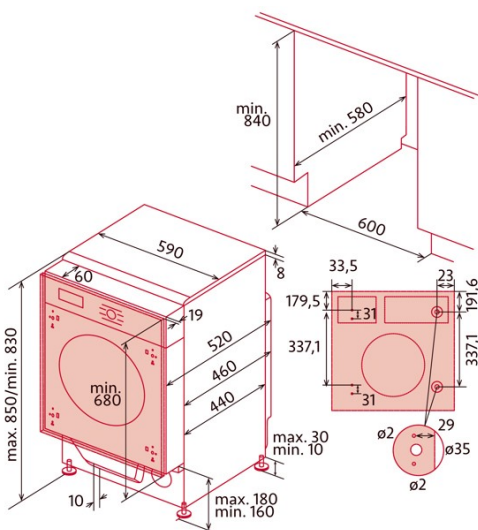

NorCare WD1480 I

Cod. 4198

EAN 8435025741980

ALLGEMEINE INFORMATIONEN

EAN/UPC	8435025741980
Unterfamilie	Washerdryer

Produktdatenblatt

Art der Installation	Built_in
----------------------	----------

Steuerung

Allgemeine Merkmale

Motortyp	AC
Trommeltyp	Stainless Steel
Türdurchmesser [cm]	31
Filtern	Accessible
Antibakterielle Dichtung	✓
System zur Schaumreduzierung	✓
Selbstregulierung der Ladung	✓
Kindersicherung	✓
Überhitzungsschutz	✓

Installation

Breite (mm)	590
Min. Höhe (mm)	830
Max. Höhe (mm)	830
Tiefe (mm)	540
Einstellbare Höhe	✓
Einbaubreite (mm)	600
Interne Höhe (mm)	840
Einbautiefe (mm)	580

Strom- und Wasseranschluss

Nennspannung (V)	220-240
Nennfrequenz (Hz)	50
Nenneingangsleistung (W)	1900
Schutz gegen Stromschlag	Klasse I
Länge des Stromkabels (m)	1,5
Steckertyp	Type F
Länge des Eingangswasserschlauchs (m)	1
Länge des Abwasserschlauchs (m)	1,6