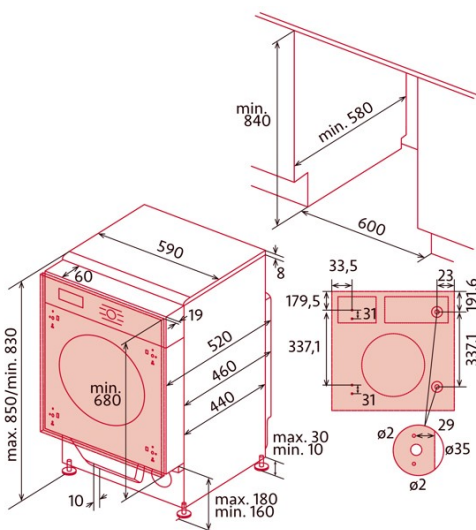

NorCare WD1480 I

Cod. 4198

EAN 8435025741980

ALLGEMEINE INFORMATIONEN

EAN/UPC	8435025741980
Unterfamilie	Washerdryer

Produktdatenblatt

Art der Installation	Built_in
----------------------	----------

Steuerung

Allgemeine Merkmale

Motortyp	AC
Trommeltyp	Stainless Steel
Türdurchmesser [cm]	31
Filtern	Accessible
Antibakterielle Dichtung	✓
System zur Schaumreduzierung	✓
Selbstregulierung der Ladung	✓
Kindersicherung	✓
Überhitzungsschutz	✓

Installation

Breite (mm)	590
Min. Höhe (mm)	830
Max. Höhe (mm)	830
Tiefe (mm)	540
Einstellbare Höhe	✓
Einbaubreite (mm)	600
Interne Höhe (mm)	840
Einbautiefe (mm)	580

Strom- und Wasseranschluss

Nennspannung (V)	220-240
Nennfrequenz (Hz)	50
Nenneingangsleistung (W)	1900
Schutz gegen Stromschlag	Klasse I
Länge des Stromkabels (m)	1,5
Steckertyp	Type F
Länge des Eingangswasserschlauchs (m)	1
Länge des Abwasserschlauchs (m)	1,6