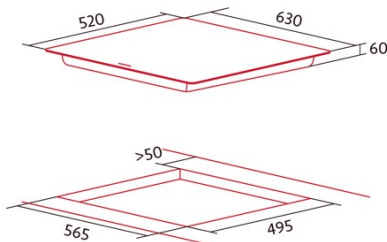

ALLGEMEINE INFORMATIONEN

EAN/UPC	8422248350099
Unterfamilie	Induction

Produktdatenblatt

Anzahl der Kochfelder	3
Kochfeld 1: Technologie	Induction
Kochfeld 1: Art des Kochfelds	Simple
Kochfeld 1: Position	Front Left
Kochfeld 1: Durchmesser des Kochfelds (mm)	21
Kochfeld 1: Leistung (kW)	23
Kochfeld 1: Verstärkung (kW)	26
Kochfeld 1: Verbrauch (Wh/kg)	1854
Kochfeld 2: Technologie	Induction
Kochfeld 2: Art des Kochfelds	Simple
Kochfeld 2: Position	Rear Left
Kochfeld 2: Durchmesser des Kochfelds (mm)	16
Kochfeld 2: Leistung (kW)	12
Kochfeld 2: Verstärkung (kW)	15
Kochfeld 2: Verbrauch (Wh/kg)	1840
Kochfeld 3: Technologie	Induction
Kochfeld 3: Art des Kochfelds	Double
Kochfeld 3: Position	Right
Kochfeld 3: Durchmesser des Kochfelds (mm)	32
Kochfeld 3: Leistung (kW)	3
Kochfeld 3: Verstärkung (kW)	36
Kochfeld 3: Verbrauch (Wh/kg)	1908
Kochfeld 3B: Durchmesser des Kochfelds (mm)	18
Kochfeld 3B: Leistung (kW)	15
Kochfeld 3B: Verstärkung (kW)	18
Kochfeld 3B: Verbrauch (Wh/kg)	1754

Abmessungen

Breite (mm)	520
Höhe (mm)	60
Tiefe (mm)	560
Einbaubreite (mm)	565
Einbauhöhe (mm)	110
Einbautiefe (mm)	495
Einfaches Installationssystem	Quick Fix

Ausführung

Material	Glas
Abschrägung	Vorderseite
Rahmen	Nein
Kochhilfen	N/A

Steuerung

Art der Steuerung	Berührungssteuerung
Position der Steuerung	Front Right
Unabhängige Steuerung nach Kochfeld	-
Verdeckte Steuerung	✓
Leistungsstufen	9 + Booster
Knopftyp	N/A
Programmierung der Garzeit	✓
Countdown-Alarm	✓
Konnektivität	Auto
Automatisches Einschalten	N/A

Sicherheit

Sicherheitsverriegelung	✓
Kindersicherung	Nein
Restwärmeanzeige	✓
Automatische Erkennung von Küchenutensilien	✓
Intelligente Erkennung von Küchenutensilien	✓
Automatischer Sicherheitsstopp	✓
Schutz gegen verschüttete Flüssigkeiten	✓
Sicherheitsventil	-

Stromanschluss