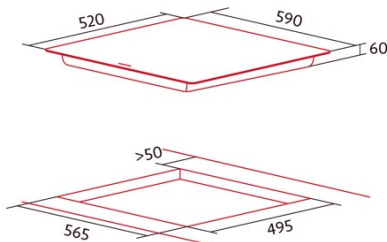

NorCook IH N6286 SW

Cod. 4131

EAN 8422248350112

4133_NorCook IH N6286 BK

ALLGEMEINE INFORMATIONEN

EAN/UPC	8422248350112
Unterfamilie	Induction

Produktdatenblatt

Anzahl der Kochfelder	3
Kochfeld 1: Technologie	Induction
Kochfeld 1: Art des Kochfelds	Simple
Kochfeld 1: Position	Front Left
Kochfeld 1: Durchmesser des Kochfelds (mm)	21
Kochfeld 1: Leistung (kW)	18
Kochfeld 1: Verstärkung (kW)	26
Kochfeld 1: Verbrauch (Wh/kg)	1854
Kochfeld 2: Technologie	Induction
Kochfeld 2: Art des Kochfelds	Simple
Kochfeld 2: Position	Rear Left
Kochfeld 2: Durchmesser des Kochfelds (mm)	16
Kochfeld 2: Leistung (kW)	12
Kochfeld 2: Verstärkung (kW)	15
Kochfeld 2: Verbrauch (Wh/kg)	184
Kochfeld 3: Technologie	Induction
Kochfeld 3: Art des Kochfelds	Double
Kochfeld 3: Position	Right
Kochfeld 3: Durchmesser des Kochfelds (mm)	28
Kochfeld 3: Leistung (kW)	3
Kochfeld 3: Verstärkung (kW)	36
Kochfeld 3: Verbrauch (Wh/kg)	1924
Kochfeld 3B: Durchmesser des Kochfelds (mm)	18
Kochfeld 3B: Leistung (kW)	15
Kochfeld 3B: Verstärkung (kW)	18
Kochfeld 3B: Verbrauch (Wh/kg)	1924

Abmessungen

Breite (mm)	590
Höhe (mm)	60
Tiefe (mm)	520
Einbaubreite (mm)	565
Einbauhöhe (mm)	110
Einbautiefe (mm)	495
Einfaches Installationssystem	Quick Fix

Ausführung

Material	Glas
Abschrägung	Vorderseite
Rahmen	Nein
Kochhilfen	N/A