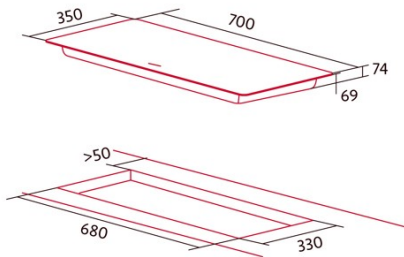

NorCook IH N7003 BK

Cod. 4126

EAN 8435025741263

4126_NorCook IH N7003 BK

ALLGEMEINE INFORMATIONEN

EAN/UPC	8435025741263
Unterfamilie	Induction

Produktdatenblatt