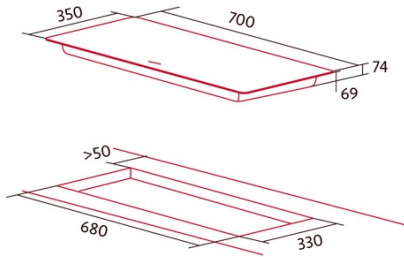

NorCook IH N7003 BK

Cod. 4126

EAN 8435025741263

4126_NorCook IH N7003 BK

ALLGEMEINE INFORMATIONEN

EAN/UPC	8435025741263
Unterfamilie	Induction

Produktdatenblatt

Anzahl der Kochfelder	3
Kochfeld 1: Technologie	Induction
Kochfeld 1: Art des Kochfelds	Simple
Kochfeld 1: Position	Front Left
Kochfeld 1: Durchmesser des Kochfelds (mm)	18
Kochfeld 1: Leistung (kW)	1,4
Kochfeld 1: Verbrauch (Wh/kg)	181
Kochfeld 1B: Durchmesser des Kochfelds (mm)	N/A
Kochfeld 1C: Durchmesser des Kochfelds (mm)	N/A
Kochfeld 2: Technologie	Induction
Kochfeld 2: Art des Kochfelds	Simple
Kochfeld 2: Position	Rear Centre
Kochfeld 2: Durchmesser des Kochfelds (mm)	18
Kochfeld 2: Leistung (kW)	1,4
Kochfeld 2: Verbrauch (Wh/kg)	181
Kochfeld 2B: Durchmesser des Kochfelds (mm)	N/A
Kochfeld 2C: Durchmesser des Kochfelds (mm)	N/A
Kochfeld 3: Technologie	Induction
Kochfeld 3: Art des Kochfelds	Simple
Kochfeld 3: Position	Right
Kochfeld 3: Durchmesser des Kochfelds (mm)	22
Kochfeld 3: Leistung (kW)	2,3
Kochfeld 3: Verstärkung (kW)	3
Kochfeld 3: Verbrauch (Wh/kg)	183
Kochfeld 3B: Durchmesser des Kochfelds (mm)	N/A
Kochfeld 3C: Durchmesser des Kochfelds (mm)	N/A
Kochfeld 4: Technologie	N/A
Kochfeld 4: Art des Kochfelds	N/A
Kochfeld 4: Position	N/A
Kochfeld 4: Durchmesser des Kochfelds (mm)	N/A
Kochfeld 4B: Durchmesser des Kochfelds (mm)	N/A
Kochfeld 4C: Durchmesser des Kochfelds (mm)	N/A
Kochfeld 5: Technologie	N/A
Kochfeld 5: Art des Kochfelds	N/A
Kochfeld 5: Position	N/A
Kochfeld 5: Durchmesser des Kochfelds (mm)	N/A
Kochfeld 5B: Durchmesser des Kochfelds (mm)	N/A
Kochfeld 5C: Durchmesser des Kochfelds (mm)	N/A
Kochfeld 6: Technologie	N/A
Kochfeld 6: Art des Kochfelds	N/A
Kochfeld 6: Position	N/A
Kochfeld 6: Durchmesser des Kochfelds (mm)	N/A
Kochfeld 6B: Durchmesser des Kochfelds (mm)	N/A
Kochfeld 6C: Durchmesser des Kochfelds (mm)	N/A