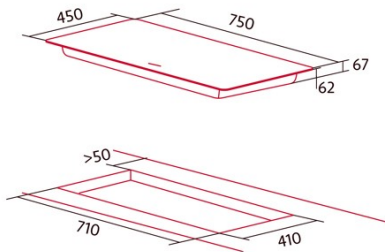

NorCook VH N7502

Cod. 4117

EAN 8435025741171

4117_NorCook VH N7502 BK

ALLGEMEINE INFORMATIONEN

EAN/UPC	8435025741171
Unterfamilie	Radiant

Produktdatenblatt

Anzahl der Kochfelder	2
Kochfeld 1: Technologie	Radiant
Kochfeld 1: Art des Kochfelds	Double
Kochfeld 1: Position	Left
Kochfeld 1: Durchmesser des Kochfelds (mm)	27
Kochfeld 1: Leistung (kW)	2,4
Kochfeld 1: Verbrauch (Wh/kg)	193,5
Kochfeld 1B: Durchmesser des Kochfelds (mm)	21
Kochfeld 1B: Leistung (kW)	1,5
Kochfeld 1C: Durchmesser des Kochfelds (mm)	N/A
Kochfeld 2: Technologie	Radiant
Kochfeld 2: Art des Kochfelds	Simple
Kochfeld 2: Position	Right
Kochfeld 2: Durchmesser des Kochfelds (mm)	18
Kochfeld 2: Leistung (kW)	1,8
Kochfeld 2: Verbrauch (Wh/kg)	146,2
Kochfeld 2B: Durchmesser des Kochfelds (mm)	N/A
Kochfeld 2C: Durchmesser des Kochfelds (mm)	N/A
Kochfeld 3: Technologie	N/A
Kochfeld 3: Art des Kochfelds	N/A
Kochfeld 3: Position	N/A
Kochfeld 3: Durchmesser des Kochfelds (mm)	N/A
Kochfeld 3B: Durchmesser des Kochfelds (mm)	N/A
Kochfeld 3C: Durchmesser des Kochfelds (mm)	N/A
Kochfeld 4: Technologie	N/A
Kochfeld 4: Art des Kochfelds	N/A
Kochfeld 4: Position	N/A
Kochfeld 4: Durchmesser des Kochfelds (mm)	N/A
Kochfeld 4B: Durchmesser des Kochfelds (mm)	N/A
Kochfeld 4C: Durchmesser des Kochfelds (mm)	N/A
Kochfeld 5: Technologie	N/A
Kochfeld 5: Art des Kochfelds	N/A
Kochfeld 5: Position	N/A
Kochfeld 5: Durchmesser des Kochfelds (mm)	N/A
Kochfeld 5B: Durchmesser des Kochfelds (mm)	N/A
Kochfeld 5C: Durchmesser des Kochfelds (mm)	N/A
Kochfeld 6: Technologie	N/A
Kochfeld 6: Art des Kochfelds	N/A
Kochfeld 6: Position	N/A
Kochfeld 6: Durchmesser des Kochfelds (mm)	N/A
Kochfeld 6B: Durchmesser des Kochfelds (mm)	N/A
Kochfeld 6C: Durchmesser des Kochfelds (mm)	N/A

Abmessungen

Breite (mm)	750
Höhe (mm)	67
Tiefe (mm)	450
Einbaubreite (mm)	710
Einbautiefe (mm)	410
Einfaches Installationssystem	Quick Fix

Ausführung

Material	Glas
Abschrägung	Vorderseite
Rahmen	Nein
Kochhilfen	N/A