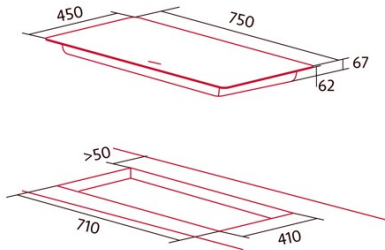

NorCook VH N7502

Cod. 4117

EAN 8435025741171

4117_NorCook VH N7502 BK

ALLGEMEINE INFORMATIONEN

EAN/UPC	8435025741171
Unterfamilie	Radiant

Produktdatenblatt

Anzahl der Kochfelder	2
Kochfeld 1: Technologie	Radiant
Kochfeld 1: Art des Kochfelds	Double
Kochfeld 1: Position	Left
Kochfeld 1: Durchmesser des Kochfelds (mm)	27
Kochfeld 1: Leistung (kW)	2,4
Kochfeld 1: Verbrauch (Wh/kg)	193,5
Kochfeld 1B: Durchmesser des Kochfelds (mm)	21
Kochfeld 1B: Leistung (kW)	1,5
Kochfeld 1C: Durchmesser des Kochfelds (mm)	N/A
Kochfeld 2: Technologie	Radiant
Kochfeld 2: Art des Kochfelds	Simple
Kochfeld 2: Position	Right
Kochfeld 2: Durchmesser des Kochfelds (mm)	18
Kochfeld 2: Leistung (kW)	1,8
Kochfeld 2: Verbrauch (Wh/kg)	146,2
Kochfeld 2B: Durchmesser des Kochfelds (mm)	N/A
Kochfeld 2C: Durchmesser des Kochfelds (mm)	N/A
Kochfeld 3: Technologie	N/A
Kochfeld 3: Art des Kochfelds	N/A
Kochfeld 3: Position	N/A
Kochfeld 3: Durchmesser des Kochfelds (mm)	N/A
Kochfeld 3B: Durchmesser des Kochfelds (mm)	N/A
Kochfeld 3C: Durchmesser des Kochfelds (mm)	N/A
Kochfeld 4: Technologie	N/A
Kochfeld 4: Art des Kochfelds	N/A
Kochfeld 4: Position	N/A
Kochfeld 4: Durchmesser des Kochfelds (mm)	N/A
Kochfeld 4B: Durchmesser des Kochfelds (mm)	N/A
Kochfeld 4C: Durchmesser des Kochfelds (mm)	N/A
Kochfeld 5: Technologie	N/A
Kochfeld 5: Art des Kochfelds	N/A
Kochfeld 5: Position	N/A
Kochfeld 5: Durchmesser des Kochfelds (mm)	N/A
Kochfeld 5B: Durchmesser des Kochfelds (mm)	N/A
Kochfeld 5C: Durchmesser des Kochfelds (mm)	N/A
Kochfeld 6: Technologie	N/A
Kochfeld 6: Art des Kochfelds	N/A
Kochfeld 6: Position	N/A
Kochfeld 6: Durchmesser des Kochfelds (mm)	N/A
Kochfeld 6B: Durchmesser des Kochfelds (mm)	N/A
Kochfeld 6C: Durchmesser des Kochfelds (mm)	N/A

Abmessungen

Breite (mm)	750
Höhe (mm)	67
Tiefe (mm)	450
Einbaubreite (mm)	710
Einbautiefe (mm)	410
Einfaches Installationssystem	Quick Fix

Ausführung

Material	Glas
Abschrägung	Vorderseite
Rahmen	Nein
Kochhilfen	N/A