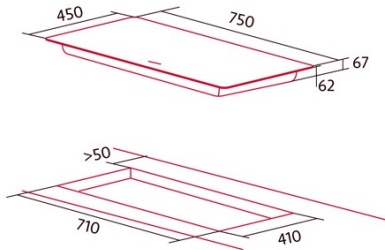

ALLGEMEINE INFORMATIONEN

EAN/UPC	8435025741171
Unterfamilie	Radiant

Produktdatenblatt

Anzahl der Kochfelder	2
Kochfeld 1: Technologie	Radiant
Kochfeld 1: Art des Kochfelds	Double
Kochfeld 1: Position	Left
Kochfeld 1: Durchmesser des Kochfelds (mm)	27
Kochfeld 1: Leistung (kW)	2,4
Kochfeld 1: Verbrauch (Wh/kg)	193,5
Kochfeld 1B: Durchmesser des Kochfelds (mm)	21
Kochfeld 1B: Leistung (kW)	1,5
Kochfeld 1C: Durchmesser des Kochfelds (mm)	N/A
Kochfeld 2: Technologie	Radiant
Kochfeld 2: Art des Kochfelds	Simple
Kochfeld 2: Position	Right
Kochfeld 2: Durchmesser des Kochfelds (mm)	18
Kochfeld 2: Leistung (kW)	1,8
Kochfeld 2: Verbrauch (Wh/kg)	146,2
Kochfeld 2B: Durchmesser des Kochfelds (mm)	N/A
Kochfeld 2C: Durchmesser des Kochfelds (mm)	N/A
Kochfeld 3: Technologie	N/A
Kochfeld 3: Art des Kochfelds	N/A
Kochfeld 3: Position	N/A
Kochfeld 3: Durchmesser des Kochfelds (mm)	N/A
Kochfeld 3B: Durchmesser des Kochfelds (mm)	N/A
Kochfeld 3C: Durchmesser des Kochfelds (mm)	N/A
Kochfeld 4: Technologie	N/A
Kochfeld 4: Art des Kochfelds	N/A
Kochfeld 4: Position	N/A
Kochfeld 4: Durchmesser des Kochfelds (mm)	N/A
Kochfeld 4B: Durchmesser des Kochfelds (mm)	N/A
Kochfeld 4C: Durchmesser des Kochfelds (mm)	N/A
Kochfeld 5: Technologie	N/A
Kochfeld 5: Art des Kochfelds	N/A
Kochfeld 5: Position	N/A
Kochfeld 5: Durchmesser des Kochfelds (mm)	N/A
Kochfeld 5B: Durchmesser des Kochfelds (mm)	N/A
Kochfeld 5C: Durchmesser des Kochfelds (mm)	N/A
Kochfeld 6: Technologie	N/A
Kochfeld 6: Art des Kochfelds	N/A
Kochfeld 6: Position	N/A
Kochfeld 6: Durchmesser des Kochfelds (mm)	N/A
Kochfeld 6B: Durchmesser des Kochfelds (mm)	N/A
Kochfeld 6C: Durchmesser des Kochfelds (mm)	N/A

Abmessungen

Breite (mm)	750
Höhe (mm)	67
Tiefe (mm)	450
Einbaubreite (mm)	710
Einbautiefe (mm)	410
Einfaches Installationssystem	Quick Fix

Ausführung

Material	Glas
Abschrägung	Vorderseite
Rahmen	Nein
Kochhilfen	N/A

Steuerung