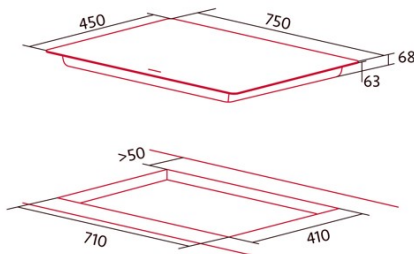

NorCook IV N7503 BK

Cod. 4115

EAN 8435025741157

4115_NorCook IV N7503 BK

ALLGEMEINE INFORMATIONEN

EAN/UPC	8435025741157
Unterfamilie	Mixed

Produktdatenblatt

Anzahl der Kochfelder	3
Kochfeld 1: Technologie	Radiant
Kochfeld 1: Art des Kochfelds	Triple
Kochfeld 1: Position	Left
Kochfeld 1: Durchmesser des Kochfelds (mm)	27
Kochfeld 1: Leistung (kW)	2,7
Kochfeld 1: Verbrauch (Wh/kg)	140,1
Kochfeld 1B: Durchmesser des Kochfelds (mm)	21
Kochfeld 1B: Leistung (kW)	1,95
Kochfeld 1C: Durchmesser des Kochfelds (mm)	14,5
Kochfeld 1C: Leistung (kW)	1,05
Kochfeld 2: Technologie	Induction
Kochfeld 2: Art des Kochfelds	Simple
Kochfeld 2: Position	Rear Centre
Kochfeld 2: Durchmesser des Kochfelds (mm)	18
Kochfeld 2: Leistung (kW)	1,4
Kochfeld 2: Verbrauch (Wh/kg)	184,9
Kochfeld 2B: Durchmesser des Kochfelds (mm)	N/A
Kochfeld 2C: Durchmesser des Kochfelds (mm)	N/A
Kochfeld 3: Technologie	Induction
Kochfeld 3: Art des Kochfelds	Simple
Kochfeld 3: Position	Front Right
Kochfeld 3: Durchmesser des Kochfelds (mm)	22
Kochfeld 3: Leistung (kW)	2,3
Kochfeld 3: Verstärkung (kW)	3
Kochfeld 3: Verbrauch (Wh/kg)	176,3
Kochfeld 3B: Durchmesser des Kochfelds (mm)	N/A
Kochfeld 3C: Durchmesser des Kochfelds (mm)	N/A
Kochfeld 4: Technologie	N/A
Kochfeld 4: Art des Kochfelds	N/A
Kochfeld 4: Position	N/A
Kochfeld 4: Durchmesser des Kochfelds (mm)	N/A
Kochfeld 4B: Durchmesser des Kochfelds (mm)	N/A
Kochfeld 4C: Durchmesser des Kochfelds (mm)	N/A
Kochfeld 5: Technologie	N/A
Kochfeld 5: Art des Kochfelds	N/A
Kochfeld 5: Position	N/A
Kochfeld 5: Durchmesser des Kochfelds (mm)	N/A
Kochfeld 5B: Durchmesser des Kochfelds (mm)	N/A
Kochfeld 5C: Durchmesser des Kochfelds (mm)	N/A
Kochfeld 6: Technologie	N/A
Kochfeld 6: Art des Kochfelds	N/A
Kochfeld 6: Position	N/A
Kochfeld 6: Durchmesser des Kochfelds (mm)	N/A
Kochfeld 6B: Durchmesser des Kochfelds (mm)	N/A
Kochfeld 6C: Durchmesser des Kochfelds (mm)	N/A