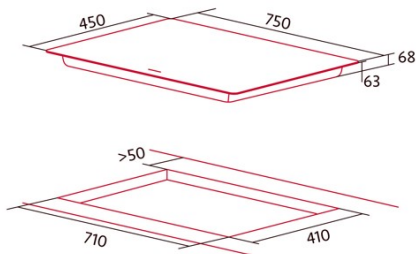

NorCook IV N7503 BK

Cod. 4115

EAN 8435025741157

4115_NorCook IV N7503 BK

ALLGEMEINE INFORMATIONEN

EAN/UPC	8435025741157
Unterfamilie	Mixed

Produktdatenblatt

Anzahl der Kochfelder	3
Kochfeld 1: Technologie	Radiant
Kochfeld 1: Art des Kochfelds	Triple
Kochfeld 1: Position	Left
Kochfeld 1: Durchmesser des Kochfelds (mm)	27
Kochfeld 1: Leistung (kW)	2,7
Kochfeld 1: Verbrauch (Wh/kg)	140,1
Kochfeld 1B: Durchmesser des Kochfelds (mm)	21
Kochfeld 1B: Leistung (kW)	1,95
Kochfeld 1C: Durchmesser des Kochfelds (mm)	14,5
Kochfeld 1C: Leistung (kW)	1,05
Kochfeld 2: Technologie	Induction
Kochfeld 2: Art des Kochfelds	Simple
Kochfeld 2: Position	Rear Centre
Kochfeld 2: Durchmesser des Kochfelds (mm)	18
Kochfeld 2: Leistung (kW)	1,4
Kochfeld 2: Verbrauch (Wh/kg)	184,9
Kochfeld 2B: Durchmesser des Kochfelds (mm)	N/A
Kochfeld 2C: Durchmesser des Kochfelds (mm)	N/A
Kochfeld 3: Technologie	Induction
Kochfeld 3: Art des Kochfelds	Simple
Kochfeld 3: Position	Front Right
Kochfeld 3: Durchmesser des Kochfelds (mm)	22
Kochfeld 3: Leistung (kW)	2,3
Kochfeld 3: Verstärkung (kW)	3
Kochfeld 3: Verbrauch (Wh/kg)	176,3
Kochfeld 3B: Durchmesser des Kochfelds (mm)	N/A
Kochfeld 3C: Durchmesser des Kochfelds (mm)	N/A
Kochfeld 4: Technologie	N/A
Kochfeld 4: Art des Kochfelds	N/A
Kochfeld 4: Position	N/A
Kochfeld 4: Durchmesser des Kochfelds (mm)	N/A
Kochfeld 4B: Durchmesser des Kochfelds (mm)	N/A
Kochfeld 4C: Durchmesser des Kochfelds (mm)	N/A
Kochfeld 5: Technologie	N/A
Kochfeld 5: Art des Kochfelds	N/A
Kochfeld 5: Position	N/A
Kochfeld 5: Durchmesser des Kochfelds (mm)	N/A
Kochfeld 5B: Durchmesser des Kochfelds (mm)	N/A
Kochfeld 5C: Durchmesser des Kochfelds (mm)	N/A
Kochfeld 6: Technologie	N/A
Kochfeld 6: Art des Kochfelds	N/A
Kochfeld 6: Position	N/A
Kochfeld 6: Durchmesser des Kochfelds (mm)	N/A
Kochfeld 6B: Durchmesser des Kochfelds (mm)	N/A
Kochfeld 6C: Durchmesser des Kochfelds (mm)	N/A