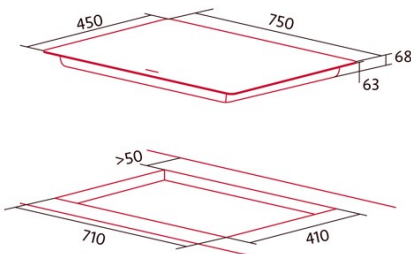

NorCook IV N7502 BK

Cod. 4114

EAN 8435025741140

4114_NorCook IV N7502 BK

ALLGEMEINE INFORMATIONEN

EAN/UPC	8435025741140
Unterfamilie	Mixed

Produktdatenblatt

Anzahl der Kochfelder	2
Kochfeld 1: Technologie	Radiant
Kochfeld 1: Art des Kochfelds	Double
Kochfeld 1: Position	Left
Kochfeld 1: Durchmesser des Kochfelds (mm)	27
Kochfeld 1: Leistung (kW)	2,4
Kochfeld 1: Verbrauch (Wh/kg)	193,5
Kochfeld 1B: Durchmesser des Kochfelds (mm)	21
Kochfeld 1B: Leistung (kW)	1,5
Kochfeld 1C: Durchmesser des Kochfelds (mm)	N/A
Kochfeld 2: Technologie	Induction
Kochfeld 2: Art des Kochfelds	Simple
Kochfeld 2: Position	Right
Kochfeld 2: Durchmesser des Kochfelds (mm)	22
Kochfeld 2: Leistung (kW)	2,3
Kochfeld 2: Verstärkung (kW)	3
Kochfeld 2: Verbrauch (Wh/kg)	176,3
Kochfeld 2B: Durchmesser des Kochfelds (mm)	N/A
Kochfeld 2C: Durchmesser des Kochfelds (mm)	N/A
Kochfeld 3: Technologie	N/A
Kochfeld 3: Art des Kochfelds	N/A
Kochfeld 3: Position	N/A
Kochfeld 3: Durchmesser des Kochfelds (mm)	N/A
Kochfeld 3B: Durchmesser des Kochfelds (mm)	N/A
Kochfeld 3C: Durchmesser des Kochfelds (mm)	N/A
Kochfeld 4: Technologie	N/A
Kochfeld 4: Art des Kochfelds	N/A
Kochfeld 4: Position	N/A
Kochfeld 4: Durchmesser des Kochfelds (mm)	N/A
Kochfeld 4B: Durchmesser des Kochfelds (mm)	N/A
Kochfeld 4C: Durchmesser des Kochfelds (mm)	N/A
Kochfeld 5: Technologie	N/A
Kochfeld 5: Art des Kochfelds	N/A
Kochfeld 5: Position	N/A
Kochfeld 5: Durchmesser des Kochfelds (mm)	N/A
Kochfeld 5B: Durchmesser des Kochfelds (mm)	N/A
Kochfeld 5C: Durchmesser des Kochfelds (mm)	N/A
Kochfeld 6: Technologie	N/A
Kochfeld 6: Art des Kochfelds	N/A
Kochfeld 6: Position	N/A
Kochfeld 6: Durchmesser des Kochfelds (mm)	N/A
Kochfeld 6B: Durchmesser des Kochfelds (mm)	N/A
Kochfeld 6C: Durchmesser des Kochfelds (mm)	N/A

Abmessungen

Breite (mm)	750
Höhe (mm)	68
Tiefe (mm)	450
Einbaubreite (mm)	710
Einbautiefe (mm)	410
Einfaches Installationssystem	Quick Fix

Ausführung

Material	Glas
Abschrägung	Vorderseite
Rahmen	Nein
Kochhilfen	N/A