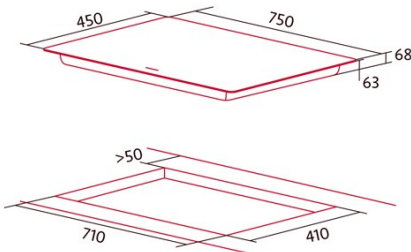

NorCook IV N7502 BK

Cod. 4114

EAN 8435025741140

4114_NorCook IV N7502 BK

ALLGEMEINE INFORMATIONEN

EAN/UPC	8435025741140
Unterfamilie	Mixed

Produktdatenblatt

Anzahl der Kochfelder	2
Kochfeld 1: Technologie	Radiant
Kochfeld 1: Art des Kochfelds	Double
Kochfeld 1: Position	Left
Kochfeld 1: Durchmesser des Kochfelds (mm)	27
Kochfeld 1: Leistung (kW)	2,4
Kochfeld 1: Verbrauch (Wh/kg)	193,5
Kochfeld 1B: Durchmesser des Kochfelds (mm)	21
Kochfeld 1B: Leistung (kW)	1,5
Kochfeld 1C: Durchmesser des Kochfelds (mm)	N/A
Kochfeld 2: Technologie	Induction
Kochfeld 2: Art des Kochfelds	Simple
Kochfeld 2: Position	Right
Kochfeld 2: Durchmesser des Kochfelds (mm)	22
Kochfeld 2: Leistung (kW)	2,3
Kochfeld 2: Verstärkung (kW)	3
Kochfeld 2: Verbrauch (Wh/kg)	176,3
Kochfeld 2B: Durchmesser des Kochfelds (mm)	N/A
Kochfeld 2C: Durchmesser des Kochfelds (mm)	N/A
Kochfeld 3: Technologie	N/A
Kochfeld 3: Art des Kochfelds	N/A
Kochfeld 3: Position	N/A
Kochfeld 3: Durchmesser des Kochfelds (mm)	N/A
Kochfeld 3B: Durchmesser des Kochfelds (mm)	N/A
Kochfeld 3C: Durchmesser des Kochfelds (mm)	N/A
Kochfeld 4: Technologie	N/A
Kochfeld 4: Art des Kochfelds	N/A
Kochfeld 4: Position	N/A
Kochfeld 4: Durchmesser des Kochfelds (mm)	N/A
Kochfeld 4B: Durchmesser des Kochfelds (mm)	N/A
Kochfeld 4C: Durchmesser des Kochfelds (mm)	N/A
Kochfeld 5: Technologie	N/A
Kochfeld 5: Art des Kochfelds	N/A
Kochfeld 5: Position	N/A
Kochfeld 5: Durchmesser des Kochfelds (mm)	N/A
Kochfeld 5B: Durchmesser des Kochfelds (mm)	N/A
Kochfeld 5C: Durchmesser des Kochfelds (mm)	N/A
Kochfeld 6: Technologie	N/A
Kochfeld 6: Art des Kochfelds	N/A
Kochfeld 6: Position	N/A
Kochfeld 6: Durchmesser des Kochfelds (mm)	N/A
Kochfeld 6B: Durchmesser des Kochfelds (mm)	N/A
Kochfeld 6C: Durchmesser des Kochfelds (mm)	N/A

Abmessungen

Breite (mm)	750
Höhe (mm)	68
Tiefe (mm)	450
Einbaubreite (mm)	710
Einbautiefe (mm)	410
Einfaches Installationssystem	Quick Fix

Ausführung

Material	Glas
Abschrägung	Vorderseite
Rahmen	Nein
Kochhilfen	N/A