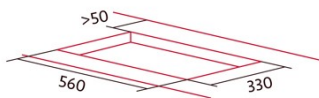

ALLGEMEINE INFORMATIONEN

EAN/UPC	8435025741133
Unterfamilie	Induction

Produktdatenblatt

Anzahl der Kochfelder	2
Kochfeld 1: Technologie	Induction
Kochfeld 1: Art des Kochfelds	Simple
Kochfeld 1: Position	Left
Kochfeld 1: Durchmesser des Kochfelds (mm)	22
Kochfeld 1: Leistung (kW)	2,3
Kochfeld 1: Verstärkung (kW)	3
Kochfeld 1: Verbrauch (Wh/kg)	176,3
Kochfeld 1B: Durchmesser des Kochfelds (mm)	N/A
Kochfeld 1C: Durchmesser des Kochfelds (mm)	N/A
Kochfeld 2: Technologie	Induction
Kochfeld 2: Art des Kochfelds	Simple
Kochfeld 2: Position	Right
Kochfeld 2: Durchmesser des Kochfelds (mm)	18
Kochfeld 2: Leistung (kW)	1,4
Kochfeld 2: Verbrauch (Wh/kg)	184,9
Kochfeld 2B: Durchmesser des Kochfelds (mm)	N/A
Kochfeld 2C: Durchmesser des Kochfelds (mm)	N/A
Kochfeld 3: Technologie	N/A
Kochfeld 3: Art des Kochfelds	N/A
Kochfeld 3: Position	N/A
Kochfeld 3: Durchmesser des Kochfelds (mm)	N/A
Kochfeld 3B: Durchmesser des Kochfelds (mm)	N/A
Kochfeld 3C: Durchmesser des Kochfelds (mm)	N/A
Kochfeld 4: Technologie	N/A
Kochfeld 4: Art des Kochfelds	N/A
Kochfeld 4: Position	N/A
Kochfeld 4: Durchmesser des Kochfelds (mm)	N/A
Kochfeld 4B: Durchmesser des Kochfelds (mm)	N/A
Kochfeld 4C: Durchmesser des Kochfelds (mm)	N/A
Kochfeld 5: Technologie	N/A
Kochfeld 5: Art des Kochfelds	N/A
Kochfeld 5: Position	N/A
Kochfeld 5: Durchmesser des Kochfelds (mm)	N/A
Kochfeld 5B: Durchmesser des Kochfelds (mm)	N/A
Kochfeld 5C: Durchmesser des Kochfelds (mm)	N/A
Kochfeld 6: Technologie	N/A
Kochfeld 6: Art des Kochfelds	N/A
Kochfeld 6: Position	N/A
Kochfeld 6: Durchmesser des Kochfelds (mm)	N/A
Kochfeld 6B: Durchmesser des Kochfelds (mm)	N/A
Kochfeld 6C: Durchmesser des Kochfelds (mm)	N/A

Abmessungen

Breite (mm)	590
Höhe (mm)	68
Tiefe (mm)	350
Einbaubreite (mm)	560
Einbautiefe (mm)	330
Einfaches Installationssystem	Quick Fix

Ausführung

Material	Glas
Abschrägung	Vorderseite
Rahmen	Nein
Kochhilfen	N/A

Steuerung