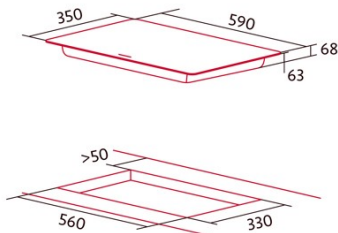

NorCook IH N5902 BK

Cod. 4113

EAN 8435025741133

4113_NorCook IH N5902 BK

ALLGEMEINE INFORMATIONEN

EAN/UPC	8435025741133
Unterfamilie	Induction

Produktdatenblatt

Anzahl der Kochfelder	2
Kochfeld 1: Technologie	Induction
Kochfeld 1: Art des Kochfelds	Simple
Kochfeld 1: Position	Left
Kochfeld 1: Durchmesser des Kochfelds (mm)	22
Kochfeld 1: Leistung (kW)	2,3
Kochfeld 1: Verstärkung (kW)	3
Kochfeld 1: Verbrauch (Wh/kg)	176,3
Kochfeld 1B: Durchmesser des Kochfelds (mm)	N/A
Kochfeld 1C: Durchmesser des Kochfelds (mm)	N/A
Kochfeld 2: Technologie	Induction
Kochfeld 2: Art des Kochfelds	Simple
Kochfeld 2: Position	Right
Kochfeld 2: Durchmesser des Kochfelds (mm)	18
Kochfeld 2: Leistung (kW)	1,4
Kochfeld 2: Verbrauch (Wh/kg)	184,9
Kochfeld 2B: Durchmesser des Kochfelds (mm)	N/A
Kochfeld 2C: Durchmesser des Kochfelds (mm)	N/A
Kochfeld 3: Technologie	N/A
Kochfeld 3: Art des Kochfelds	N/A
Kochfeld 3: Position	N/A
Kochfeld 3: Durchmesser des Kochfelds (mm)	N/A
Kochfeld 3B: Durchmesser des Kochfelds (mm)	N/A
Kochfeld 3C: Durchmesser des Kochfelds (mm)	N/A
Kochfeld 4: Technologie	N/A
Kochfeld 4: Art des Kochfelds	N/A
Kochfeld 4: Position	N/A
Kochfeld 4: Durchmesser des Kochfelds (mm)	N/A
Kochfeld 4B: Durchmesser des Kochfelds (mm)	N/A
Kochfeld 4C: Durchmesser des Kochfelds (mm)	N/A
Kochfeld 5: Technologie	N/A
Kochfeld 5: Art des Kochfelds	N/A
Kochfeld 5: Position	N/A
Kochfeld 5: Durchmesser des Kochfelds (mm)	N/A
Kochfeld 5B: Durchmesser des Kochfelds (mm)	N/A
Kochfeld 5C: Durchmesser des Kochfelds (mm)	N/A
Kochfeld 6: Technologie	N/A
Kochfeld 6: Art des Kochfelds	N/A
Kochfeld 6: Position	N/A
Kochfeld 6: Durchmesser des Kochfelds (mm)	N/A
Kochfeld 6B: Durchmesser des Kochfelds (mm)	N/A
Kochfeld 6C: Durchmesser des Kochfelds (mm)	N/A

Abmessungen

Breite (mm)	590
Höhe (mm)	68
Tiefe (mm)	350
Einbaubreite (mm)	560
Einbautiefe (mm)	330
Einfaches Installationssystem	Quick Fix

Ausführung

Material	Glas
Abschrägung	Vorderseite
Rahmen	Nein
Kochhilfen	N/A