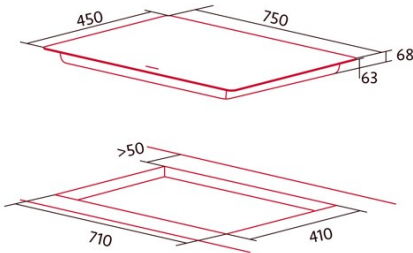

ALLGEMEINE INFORMATIONEN

EAN/UPC	8435025741126
Unterfamilie	Induction

Produktdatenblatt

Anzahl der Kochfelder	2
Kochfeld 1: Technologie	Induction
Kochfeld 1: Art des Kochfelds	Simple
Kochfeld 1: Position	Left
Kochfeld 1: Durchmesser des Kochfelds (mm)	27
Kochfeld 1: Leistung (kW)	2,3
Kochfeld 1: Verstärkung (kW)	3
Kochfeld 1: Verbrauch (Wh/kg)	187,2
Kochfeld 1B: Durchmesser des Kochfelds (mm)	N/A
Kochfeld 1C: Durchmesser des Kochfelds (mm)	N/A
Kochfeld 2: Technologie	Induction
Kochfeld 2: Art des Kochfelds	Simple
Kochfeld 2: Position	Right
Kochfeld 2: Durchmesser des Kochfelds (mm)	22
Kochfeld 2: Leistung (kW)	2,3
Kochfeld 2: Verstärkung (kW)	3
Kochfeld 2: Verbrauch (Wh/kg)	176,3
Kochfeld 2B: Durchmesser des Kochfelds (mm)	N/A
Kochfeld 2C: Durchmesser des Kochfelds (mm)	N/A
Kochfeld 3: Technologie	N/A
Kochfeld 3: Art des Kochfelds	N/A
Kochfeld 3: Position	N/A
Kochfeld 3: Durchmesser des Kochfelds (mm)	N/A
Kochfeld 3B: Durchmesser des Kochfelds (mm)	N/A
Kochfeld 3C: Durchmesser des Kochfelds (mm)	N/A
Kochfeld 4: Technologie	N/A
Kochfeld 4: Art des Kochfelds	N/A
Kochfeld 4: Position	N/A
Kochfeld 4: Durchmesser des Kochfelds (mm)	N/A
Kochfeld 4B: Durchmesser des Kochfelds (mm)	N/A
Kochfeld 4C: Durchmesser des Kochfelds (mm)	N/A
Kochfeld 5: Technologie	N/A
Kochfeld 5: Art des Kochfelds	N/A
Kochfeld 5: Position	N/A
Kochfeld 5: Durchmesser des Kochfelds (mm)	N/A
Kochfeld 5B: Durchmesser des Kochfelds (mm)	N/A
Kochfeld 5C: Durchmesser des Kochfelds (mm)	N/A
Kochfeld 6: Technologie	N/A
Kochfeld 6: Art des Kochfelds	N/A
Kochfeld 6: Position	N/A
Kochfeld 6: Durchmesser des Kochfelds (mm)	N/A
Kochfeld 6B: Durchmesser des Kochfelds (mm)	N/A
Kochfeld 6C: Durchmesser des Kochfelds (mm)	N/A

Abmessungen

Breite (mm)	750
Höhe (mm)	68
Tiefe (mm)	450
Einbaubreite (mm)	710
Einbautiefe (mm)	410
Einfaches Installationssystem	Quick Fix

Ausführung

Material	Glas
Abschrägung	Vorderseite
Rahmen	Nein
Kochhilfen	N/A

Steuerung