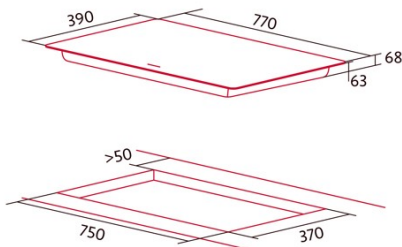

NorCook IH N7703 BK

Cod. 4111

EAN 8435025741119

4111_NorCook IH N7703 BK

ALLGEMEINE INFORMATIONEN

EAN/UPC	8435025741119
Unterfamilie	Induction

Produktdatenblatt

Anzahl der Kochfelder	3
Kochfeld 1: Technologie	Induction
Kochfeld 1: Art des Kochfelds	Simple
Kochfeld 1: Position	Front Left
Kochfeld 1: Durchmesser des Kochfelds (mm)	22
Kochfeld 1: Leistung (kW)	2,3
Kochfeld 1: Verstärkung (kW)	3
Kochfeld 1: Verbrauch (Wh/kg)	176,3
Kochfeld 1B: Durchmesser des Kochfelds (mm)	N/A
Kochfeld 1C: Durchmesser des Kochfelds (mm)	N/A
Kochfeld 2: Technologie	Induction
Kochfeld 2: Art des Kochfelds	Simple
Kochfeld 2: Position	Rear Centre
Kochfeld 2: Durchmesser des Kochfelds (mm)	18
Kochfeld 2: Leistung (kW)	1,4
Kochfeld 2: Verbrauch (Wh/kg)	184,9
Kochfeld 2B: Durchmesser des Kochfelds (mm)	N/A
Kochfeld 2C: Durchmesser des Kochfelds (mm)	N/A
Kochfeld 3: Technologie	Induction
Kochfeld 3: Art des Kochfelds	Simple
Kochfeld 3: Position	Right
Kochfeld 3: Durchmesser des Kochfelds (mm)	27
Kochfeld 3: Leistung (kW)	2,3
Kochfeld 3: Verstärkung (kW)	3
Kochfeld 3: Verbrauch (Wh/kg)	187,2
Kochfeld 3B: Durchmesser des Kochfelds (mm)	N/A
Kochfeld 3C: Durchmesser des Kochfelds (mm)	N/A
Kochfeld 4: Technologie	N/A
Kochfeld 4: Art des Kochfelds	N/A
Kochfeld 4: Position	N/A
Kochfeld 4: Durchmesser des Kochfelds (mm)	N/A
Kochfeld 4B: Durchmesser des Kochfelds (mm)	N/A
Kochfeld 4C: Durchmesser des Kochfelds (mm)	N/A
Kochfeld 5: Technologie	N/A
Kochfeld 5: Art des Kochfelds	N/A
Kochfeld 5: Position	N/A
Kochfeld 5: Durchmesser des Kochfelds (mm)	N/A
Kochfeld 5B: Durchmesser des Kochfelds (mm)	N/A
Kochfeld 5C: Durchmesser des Kochfelds (mm)	N/A
Kochfeld 6: Technologie	N/A
Kochfeld 6: Art des Kochfelds	N/A
Kochfeld 6: Position	N/A
Kochfeld 6: Durchmesser des Kochfelds (mm)	N/A
Kochfeld 6B: Durchmesser des Kochfelds (mm)	N/A
Kochfeld 6C: Durchmesser des Kochfelds (mm)	N/A