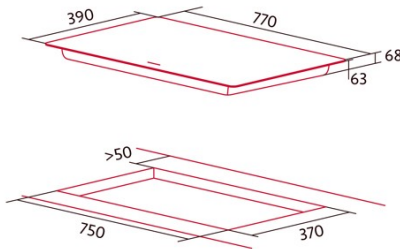

NorCook IH N7703 BK

Cod. 4111

EAN 8435025741119

4111_NorCook IH N7703 BK

ALLGEMEINE INFORMATIONEN

EAN/UPC	8435025741119
Unterfamilie	Induction

Produktdatenblatt

Anzahl der Kochfelder	3
Kochfeld 1: Technologie	Induction
Kochfeld 1: Art des Kochfelds	Simple
Kochfeld 1: Position	Front Left
Kochfeld 1: Durchmesser des Kochfelds (mm)	22
Kochfeld 1: Leistung (kW)	2,3
Kochfeld 1: Verstärkung (kW)	3
Kochfeld 1: Verbrauch (Wh/kg)	176,3
Kochfeld 1B: Durchmesser des Kochfelds (mm)	N/A
Kochfeld 1C: Durchmesser des Kochfelds (mm)	N/A
Kochfeld 2: Technologie	Induction
Kochfeld 2: Art des Kochfelds	Simple
Kochfeld 2: Position	Rear Centre
Kochfeld 2: Durchmesser des Kochfelds (mm)	18
Kochfeld 2: Leistung (kW)	1,4
Kochfeld 2: Verbrauch (Wh/kg)	184,9
Kochfeld 2B: Durchmesser des Kochfelds (mm)	N/A
Kochfeld 2C: Durchmesser des Kochfelds (mm)	N/A
Kochfeld 3: Technologie	Induction
Kochfeld 3: Art des Kochfelds	Simple
Kochfeld 3: Position	Right
Kochfeld 3: Durchmesser des Kochfelds (mm)	27
Kochfeld 3: Leistung (kW)	2,3
Kochfeld 3: Verstärkung (kW)	3
Kochfeld 3: Verbrauch (Wh/kg)	187,2
Kochfeld 3B: Durchmesser des Kochfelds (mm)	N/A
Kochfeld 3C: Durchmesser des Kochfelds (mm)	N/A
Kochfeld 4: Technologie	N/A
Kochfeld 4: Art des Kochfelds	N/A
Kochfeld 4: Position	N/A
Kochfeld 4: Durchmesser des Kochfelds (mm)	N/A
Kochfeld 4B: Durchmesser des Kochfelds (mm)	N/A
Kochfeld 4C: Durchmesser des Kochfelds (mm)	N/A
Kochfeld 5: Technologie	N/A
Kochfeld 5: Art des Kochfelds	N/A
Kochfeld 5: Position	N/A
Kochfeld 5: Durchmesser des Kochfelds (mm)	N/A
Kochfeld 5B: Durchmesser des Kochfelds (mm)	N/A
Kochfeld 5C: Durchmesser des Kochfelds (mm)	N/A
Kochfeld 6: Technologie	N/A
Kochfeld 6: Art des Kochfelds	N/A
Kochfeld 6: Position	N/A
Kochfeld 6: Durchmesser des Kochfelds (mm)	N/A
Kochfeld 6B: Durchmesser des Kochfelds (mm)	N/A
Kochfeld 6C: Durchmesser des Kochfelds (mm)	N/A