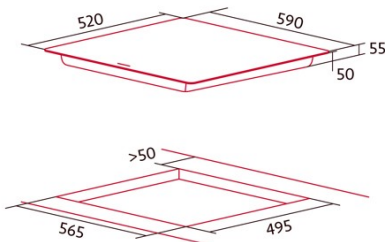

ALLGEMEINE INFORMATIONEN

EAN/UPC	8435025741072
Unterfamilie	Induction

Produktdatenblatt

Anzahl der Kochfelder	4
Kochfeld 1: Technologie	Induction
Kochfeld 1: Art des Kochfelds	Rectangular Flexible
Kochfeld 1: Position	Front Left
Kochfeld 1: Durchmesser des Kochfelds (mm)	21,5x20
Kochfeld 1: Leistung (kW)	2,1
Kochfeld 1: Verstärkung (kW)	3
Kochfeld 1: Verbrauch (Wh/kg)	189
Kochfeld 1B: Durchmesser des Kochfelds (mm)	N/A
Kochfeld 1C: Durchmesser des Kochfelds (mm)	N/A
Kochfeld 2: Technologie	Induction
Kochfeld 2: Art des Kochfelds	Rectangular Flexible
Kochfeld 2: Position	Rear Left
Kochfeld 2: Durchmesser des Kochfelds (mm)	21,5x20
Kochfeld 2: Leistung (kW)	2,1
Kochfeld 2: Verstärkung (kW)	3
Kochfeld 2: Verbrauch (Wh/kg)	189
Kochfeld 2B: Durchmesser des Kochfelds (mm)	N/A
Kochfeld 2C: Durchmesser des Kochfelds (mm)	N/A
Kochfeld 3: Technologie	Induction
Kochfeld 3: Art des Kochfelds	Rectangular Flexible
Kochfeld 3: Position	Rear Right
Kochfeld 3: Durchmesser des Kochfelds (mm)	21,5x20
Kochfeld 3: Leistung (kW)	2,1
Kochfeld 3: Verstärkung (kW)	3
Kochfeld 3: Verbrauch (Wh/kg)	189
Kochfeld 3B: Durchmesser des Kochfelds (mm)	N/A
Kochfeld 3C: Durchmesser des Kochfelds (mm)	N/A
Kochfeld 4: Technologie	Induction
Kochfeld 4: Art des Kochfelds	Rectangular Flexible
Kochfeld 4: Position	Front Right
Kochfeld 4: Durchmesser des Kochfelds (mm)	21,5x20
Kochfeld 4: Leistung (kW)	2,1
Kochfeld 4: Verstärkung (kW)	3
Kochfeld 4: Verbrauch (Wh/kg)	189
Kochfeld 4B: Durchmesser des Kochfelds (mm)	N/A
Kochfeld 4C: Durchmesser des Kochfelds (mm)	N/A
Kochfeld 5: Technologie	N/A
Kochfeld 5: Art des Kochfelds	N/A
Kochfeld 5: Position	N/A
Kochfeld 5: Durchmesser des Kochfelds (mm)	N/A
Kochfeld 5B: Durchmesser des Kochfelds (mm)	N/A
Kochfeld 5C: Durchmesser des Kochfelds (mm)	N/A
Kochfeld 6: Technologie	N/A
Kochfeld 6: Art des Kochfelds	N/A
Kochfeld 6: Position	N/A
Kochfeld 6: Durchmesser des Kochfelds (mm)	N/A
Kochfeld 6B: Durchmesser des Kochfelds (mm)	N/A
Kochfeld 6C: Durchmesser des Kochfelds (mm)	N/A

Abmessungen

Breite (mm)	590
Höhe (mm)	55
Tiefe (mm)	520
Einbaubreite (mm)	565
Einbauhöhe (mm)	50
Einbautiefe (mm)	495
Einfaches Installationssystem	Quick Fix

Ausführung

Material	Glas
Abschrägung	Vorderseite
Rahmen	Nein
Kochhilfen	N/A

Steuerung