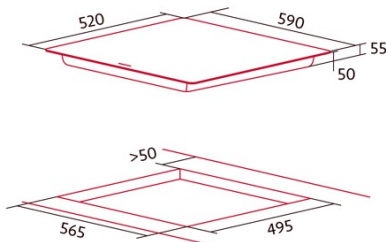

ALLGEMEINE INFORMATIONEN

EAN/UPC	8435025741072
Unterfamilie	Induction

Produktdatenblatt

Anzahl der Kochfelder	4
Kochfeld 1: Technologie	Induction
Kochfeld 1: Art des Kochfelds	Rectangular Flexible
Kochfeld 1: Position	Front Left
Kochfeld 1: Durchmesser des Kochfelds (mm)	21,5x20
Kochfeld 1: Leistung (kW)	2,1
Kochfeld 1: Verstärkung (kW)	3
Kochfeld 1: Verbrauch (Wh/kg)	189
Kochfeld 1B: Durchmesser des Kochfelds (mm)	N/A
Kochfeld 1C: Durchmesser des Kochfelds (mm)	N/A
Kochfeld 2: Technologie	Induction
Kochfeld 2: Art des Kochfelds	Rectangular Flexible
Kochfeld 2: Position	Rear Left
Kochfeld 2: Durchmesser des Kochfelds (mm)	21,5x20
Kochfeld 2: Leistung (kW)	2,1
Kochfeld 2: Verstärkung (kW)	3
Kochfeld 2: Verbrauch (Wh/kg)	189
Kochfeld 2B: Durchmesser des Kochfelds (mm)	N/A
Kochfeld 2C: Durchmesser des Kochfelds (mm)	N/A
Kochfeld 3: Technologie	Induction
Kochfeld 3: Art des Kochfelds	Rectangular Flexible
Kochfeld 3: Position	Rear Right
Kochfeld 3: Durchmesser des Kochfelds (mm)	21,5x20
Kochfeld 3: Leistung (kW)	2,1
Kochfeld 3: Verstärkung (kW)	3
Kochfeld 3: Verbrauch (Wh/kg)	189
Kochfeld 3B: Durchmesser des Kochfelds (mm)	N/A
Kochfeld 3C: Durchmesser des Kochfelds (mm)	N/A
Kochfeld 4: Technologie	Induction
Kochfeld 4: Art des Kochfelds	Rectangular Flexible
Kochfeld 4: Position	Front Right
Kochfeld 4: Durchmesser des Kochfelds (mm)	21,5x20
Kochfeld 4: Leistung (kW)	2,1
Kochfeld 4: Verstärkung (kW)	3
Kochfeld 4: Verbrauch (Wh/kg)	189
Kochfeld 4B: Durchmesser des Kochfelds (mm)	N/A
Kochfeld 4C: Durchmesser des Kochfelds (mm)	N/A
Kochfeld 5: Technologie	N/A
Kochfeld 5: Art des Kochfelds	N/A
Kochfeld 5: Position	N/A
Kochfeld 5: Durchmesser des Kochfelds (mm)	N/A
Kochfeld 5B: Durchmesser des Kochfelds (mm)	N/A
Kochfeld 5C: Durchmesser des Kochfelds (mm)	N/A
Kochfeld 6: Technologie	N/A
Kochfeld 6: Art des Kochfelds	N/A
Kochfeld 6: Position	N/A
Kochfeld 6: Durchmesser des Kochfelds (mm)	N/A
Kochfeld 6B: Durchmesser des Kochfelds (mm)	N/A
Kochfeld 6C: Durchmesser des Kochfelds (mm)	N/A

Abmessungen

Breite (mm)	590
Höhe (mm)	55
Tiefe (mm)	520
Einbaubreite (mm)	565
Einbauhöhe (mm)	50
Einbautiefe (mm)	495
Einfaches Installationssystem	Quick Fix

Ausführung

Material	Glas
Abschrägung	Vorderseite
Rahmen	Nein
Kochhilfen	N/A

Steuerung