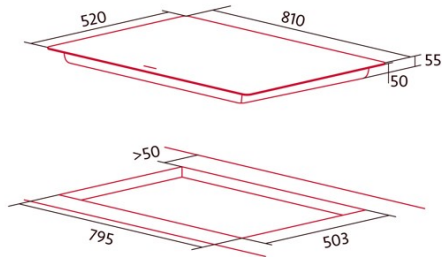

NorCook IH N8205 BK

Cod. 4104

EAN 8435025741041

4104_NorCook IH N8205 BK

ALLGEMEINE INFORMATIONEN

EAN/UPC	8435025741041
Unterfamilie	Induction

Produktdatenblatt

Anzahl der Kochfelder	1
Kochfeld 1: Technologie	Induction
Kochfeld 1: Art des Kochfelds	Total
Kochfeld 1: Position	N/A
Kochfeld 1: Durchmesser des Kochfelds (mm)	75,5x38
Kochfeld 1: Leistung (kW)	11
Kochfeld 1: Verbrauch (Wh/kg)	191
Kochfeld 1B: Durchmesser des Kochfelds (mm)	N/A
Kochfeld 1C: Durchmesser des Kochfelds (mm)	N/A
Kochfeld 2: Technologie	N/A
Kochfeld 2: Art des Kochfelds	N/A
Kochfeld 2: Position	N/A
Kochfeld 2: Durchmesser des Kochfelds (mm)	N/A
Kochfeld 2B: Durchmesser des Kochfelds (mm)	N/A
Kochfeld 2C: Durchmesser des Kochfelds (mm)	N/A
Kochfeld 3: Technologie	N/A
Kochfeld 3: Art des Kochfelds	N/A
Kochfeld 3: Position	N/A
Kochfeld 3: Durchmesser des Kochfelds (mm)	N/A
Kochfeld 3B: Durchmesser des Kochfelds (mm)	N/A
Kochfeld 3C: Durchmesser des Kochfelds (mm)	N/A
Kochfeld 4: Technologie	N/A
Kochfeld 4: Art des Kochfelds	N/A
Kochfeld 4: Position	N/A
Kochfeld 4: Durchmesser des Kochfelds (mm)	N/A
Kochfeld 4B: Durchmesser des Kochfelds (mm)	N/A
Kochfeld 4C: Durchmesser des Kochfelds (mm)	N/A
Kochfeld 5: Technologie	N/A
Kochfeld 5: Art des Kochfelds	N/A
Kochfeld 5: Position	N/A
Kochfeld 5: Durchmesser des Kochfelds (mm)	N/A
Kochfeld 5B: Durchmesser des Kochfelds (mm)	N/A
Kochfeld 5C: Durchmesser des Kochfelds (mm)	N/A
Kochfeld 6: Technologie	N/A
Kochfeld 6: Art des Kochfelds	N/A
Kochfeld 6: Position	N/A
Kochfeld 6: Durchmesser des Kochfelds (mm)	N/A
Kochfeld 6B: Durchmesser des Kochfelds (mm)	N/A
Kochfeld 6C: Durchmesser des Kochfelds (mm)	N/A

Abmessungen

Breite (mm)	810
Höhe (mm)	55
Tiefe (mm)	520
Einbaubreite (mm)	795
Einbauhöhe (mm)	50
Einbautiefe (mm)	503
Einfaches Installationssystem	Quick Fix

Ausführung

Material	Glas
Abschrägung	Vorderseite
Rahmen	Nein
Kochhilfen	N/A