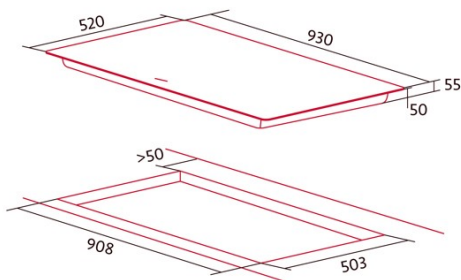

ALLGEMEINE INFORMATIONEN

EAN/UPC	8435025741034
Unterfamilie	Induction

Produktdatenblatt

Anzahl der Kochfelder	1
Kochfeld 1: Technologie	Induction
Kochfeld 1: Art des Kochfelds	Total
Kochfeld 1: Position	N/A
Kochfeld 1: Durchmesser des Kochfelds (mm)	87x38
Kochfeld 1: Leistung (kW)	11
Kochfeld 1: Verbrauch (Wh/kg)	190,7
Kochfeld 1B: Durchmesser des Kochfelds (mm)	N/A
Kochfeld 1C: Durchmesser des Kochfelds (mm)	N/A
Kochfeld 2: Technologie	N/A
Kochfeld 2: Art des Kochfelds	N/A
Kochfeld 2: Position	N/A
Kochfeld 2: Durchmesser des Kochfelds (mm)	N/A
Kochfeld 2B: Durchmesser des Kochfelds (mm)	N/A
Kochfeld 2C: Durchmesser des Kochfelds (mm)	N/A
Kochfeld 3: Technologie	N/A
Kochfeld 3: Art des Kochfelds	N/A
Kochfeld 3: Position	N/A
Kochfeld 3: Durchmesser des Kochfelds (mm)	N/A
Kochfeld 3B: Durchmesser des Kochfelds (mm)	N/A
Kochfeld 3C: Durchmesser des Kochfelds (mm)	N/A
Kochfeld 4: Technologie	N/A
Kochfeld 4: Art des Kochfelds	N/A
Kochfeld 4: Position	N/A
Kochfeld 4: Durchmesser des Kochfelds (mm)	N/A
Kochfeld 4B: Durchmesser des Kochfelds (mm)	N/A
Kochfeld 4C: Durchmesser des Kochfelds (mm)	N/A
Kochfeld 5: Technologie	N/A
Kochfeld 5: Art des Kochfelds	N/A
Kochfeld 5: Position	N/A
Kochfeld 5: Durchmesser des Kochfelds (mm)	N/A
Kochfeld 5B: Durchmesser des Kochfelds (mm)	N/A
Kochfeld 5C: Durchmesser des Kochfelds (mm)	N/A
Kochfeld 6: Technologie	N/A
Kochfeld 6: Art des Kochfelds	N/A
Kochfeld 6: Position	N/A
Kochfeld 6: Durchmesser des Kochfelds (mm)	N/A
Kochfeld 6B: Durchmesser des Kochfelds (mm)	N/A
Kochfeld 6C: Durchmesser des Kochfelds (mm)	N/A

Abmessungen

Breite (mm)	930
Höhe (mm)	55
Tiefe (mm)	520
Einbaubreite (mm)	908
Einbauhöhe (mm)	50
Einbautiefe (mm)	503
Einfaches Installationssystem	Quick Fix

Ausführung

Material	Glas
Abschrägung	Vorderseite
Rahmen	Nein
Kochhilfen	N/A

Steuerung