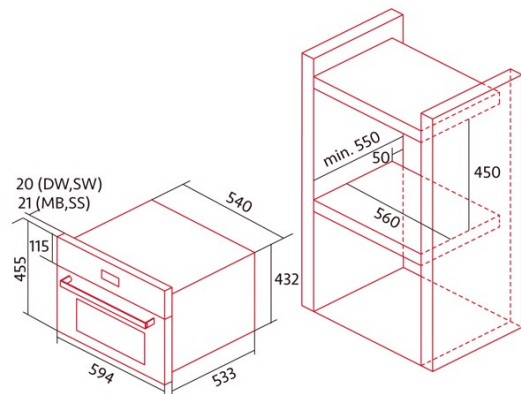

NorChef SO 4600 MB

Cod. 2140

EAN 8422248348362

ALLGEMEINE INFORMATIONEN

EAN/UPC	8422248348362
Unterfamilie	Steam

Produktdatenblatt

Wärmequelle	Electricity
Anzahl der Garräume	1
Volumen des des Garraums (l)	34

Abmessungen

Breite (mm)	595
Höhe (mm)	596
Tiefe (mm)	560

Steuerung

Art der Steuerung	Mechanical
Anzeigen	WHITE
Anzahl der Funktionen	5
Funktionen	Steam:Grill:Grill:Steam
Thermostat-Anzeige	√
Mindesttemperatur [°C]	30
Höchsttemperatur [°C]	230
Mindesttemperatur des Dampfs [°C]	40
Höchsttemperatur des Dampfs [°C]	100