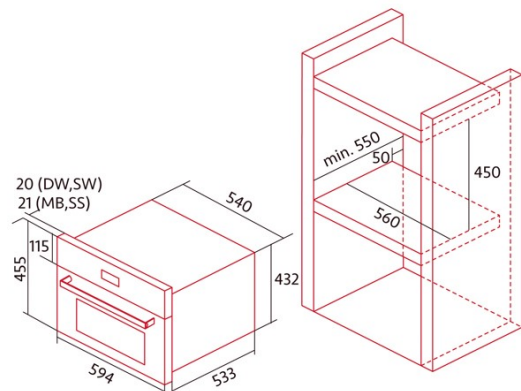

NorChef SO 4600 MB

Cod. 2140

EAN 8422248348362

ALLGEMEINE INFORMATIONEN

EAN/UPC	8422248348362
Unterfamilie	Steam

Produktdatenblatt

Wärmequelle	Electricity
Anzahl der Garräume	1
Volumen des des Garraums (l)	34

Abmessungen

Breite (mm)	595
Höhe (mm)	596
Tiefe (mm)	560

Steuerung

Art der Steuerung	Mechanical
Anzeigen	WHITE
Anzahl der Funktionen	5
Funktionen	Steam:Grill:Grill:Steam
Thermostat-Anzeige	√
Mindesttemperatur [°C]	30
Höchsttemperatur [°C]	230
Mindesttemperatur des Dampfs [°C]	40
Höchsttemperatur des Dampfs [°C]	100