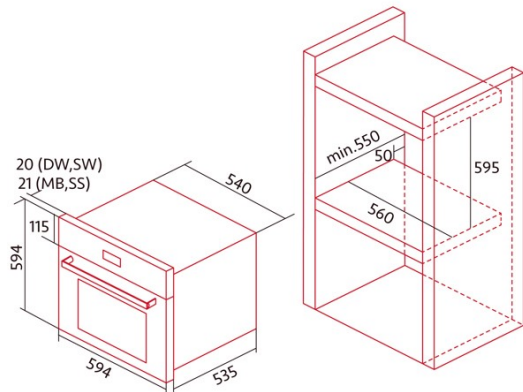

NorChef MO 6600 MB

Cod. 2138

EAN 8422248348355

ALLGEMEINE INFORMATIONEN

EAN/UPC	8422248348355
Unterfamilie	Multifunction

Produktdatenblatt

Energieeffizienzindex (EEI)	933
Energieeffizienzklasse	A+
Wärmequelle	Electricity
Gewicht des Geräts [kg]	65
Anzahl der Garräume	1
Volumen des Garraums (l)	65

Abmessungen

Breite (mm)	595
Höhe (mm)	596
Tiefe (mm)	560

Steuerung

Art der Steuerung	Mechanical
Funktionen	Defrosting
Höchsttemperatur [°C]	250
Thermische Sonde	-

Merkmale

Reinigung	Pirolisis
Politur	Easy cleaning Nclean enamel
Grill absenken	-
Inneres Glas herausnehmbar	√
Anzahl der Glühbirnen	25
Leistung der Lampe [W]	1
Anzahl der Türglasscheiben	3
Sanftes Schließen	√