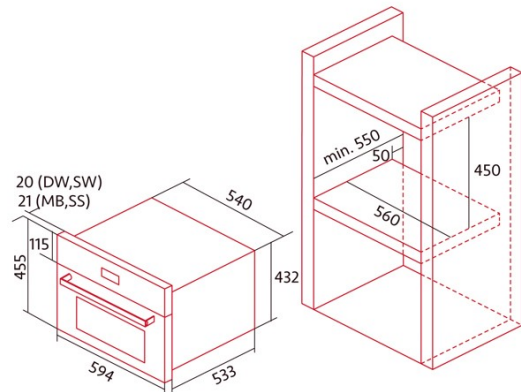

NorChef SO 4600 DB

Cod. 2133

EAN 8422248348188

ALLGEMEINE INFORMATIONEN

EAN/UPC	8422248348188
Unterfamilie	Steam

Produktdatenblatt

Wärmequelle	Electricity
Gewicht des Geräts [kg]	34,2
Anzahl der Garräume	1
Volumen des des Garraums (l)	34

Abmessungen

Breite (mm)	560
Höhe (mm)	450
Tiefe (mm)	550

Steuerung

Art der Steuerung	Mechanical
Anzeigen	WHITE
Anzahl der Funktionen	2
Funktionen	Grill;Grill;Steam;Steam
Timer	Electronic
Ein/Aus-Anzeige	√
Thermostat-Anzeige	√
Mindesttemperatur [°C]	30
Höchsttemperatur [°C]	230
Mindesttemperatur des Dampfs [°C]	40
Höchsttemperatur des Dampfs [°C]	100