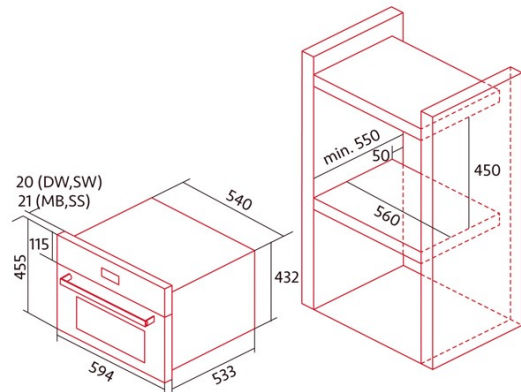

ALLGEMEINE INFORMATIONEN

EAN/UPC	8422248348188
Unterfamilie	Steam

Produktdatenblatt

Wärmequelle	Electricity
Gewicht des Geräts [kg]	34,2
Anzahl der Garräume	1
Volumen des des Garraums (l)	34

Abmessungen

Breite (mm)	560
Höhe (mm)	450
Tiefe (mm)	550

Steuerung

Art der Steuerung	Mechanical
Anzeigen	WHITE
Anzahl der Funktionen	2
Funktionen	Grill;Grill;Steam;Steam
Timer	Electronic
Ein/Aus-Anzeige	√
Thermostat-Anzeige	√
Mindesttemperatur [°C]	30
Höchsttemperatur [°C]	230
Mindesttemperatur des Dampfs [°C]	40
Höchsttemperatur des Dampfs [°C]	100

Merkmale

Art der Beleuchtung	LED
Leistung der Lampe [W]	1
Anzahl der Türglasscheiben	3
Manuelle Verriegelung der Tür	√
Sanftes Schließen	-
Ebenen	4
Konvektionsgebläse	-

Sicherheit

Überhitzungsschutz	√
Automatischer Sicherheitsstopp	√

Stromanschluss

Nennspannung (V)	220-240
Nennfrequenz (Hz)	50/60
Nennleistungsleistung (W)	1200
Steckertyp	No plug

Zubehör

Dampfwanne	√
Rost	√
Inneres Gitter	√